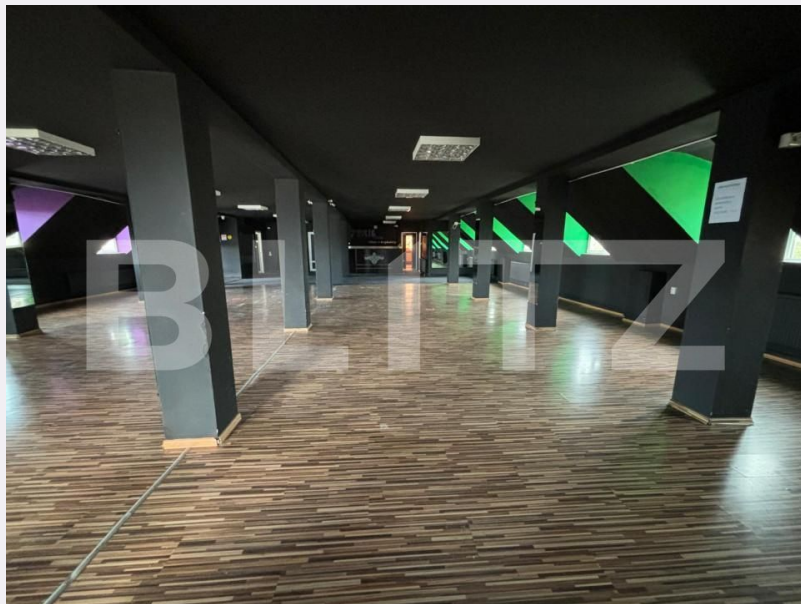

Spatiu comercial de inchiriat, 3 incaperi, 300 mp, zona centrala

ID: 196189SIC
Ultima actualizare: 26.05.2026

Cartier: Central
Zona:

Pret/mp: 3€
Rata lunara: 5,09 €

1.000€

Persoana de contact

David Criste
Broker Partner

+40264333777
office@blitz.ro

Contact agentie

Fix: +40264333777
Email: office@blitz.ro
Adresa:
- Zalău, str. Crișan, nr. 33, jud. Sălaj