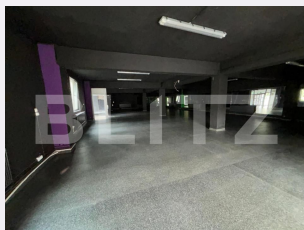

Caracteristici

Suprafata: 300.00 mp
Suprafata teren: mp
Tip spatiu: Casă m

Vechime spatiu: Nou
Tip finisaj: Finisat
Destinatie:

Dotari: Mobilat/utilat
Material constructie:
Nr.locuri parcare: 0
Disponibilitate: Azi