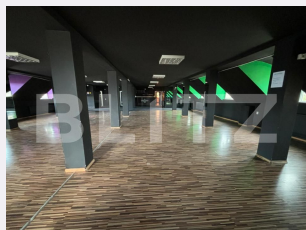

Caracteristici

Suprafata: 300.00 mp
Suprafata teren: mp
Tip spatiu: Casă m

Vechime spatiu: Nou
Tip finisaj: Finisat
Destinatie:

Dotari: Mobilat/utilat
Material constructie:
Nr.locuri parcare: 0
Disponibilitate: Azi