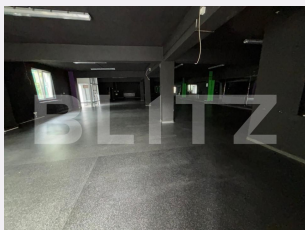

Caracteristici

Suprafata: 300.00 mp
Suprafata teren: mp
Tip spatiu: Casă m

Vechime spatiu: Nou
Tip finisaj: Finisat
Destinatie:

Dotari: Mobilat/utilat
Material constructie:
Nr.locuri parcare: 0
Disponibilitate: Azi