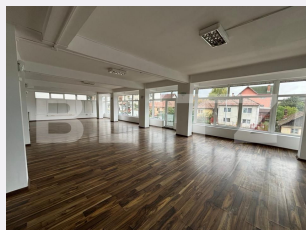

Caracteristici

Suprafata: 220.00 mp

Suprafata teren: mp

Tip spatiu: Centru comercial m

Vechime spatiu: Nou

Tip finisaj: Finisat

Destinatie:

Dotari: Mobilat/utilat

Material constructie:

Nr.locuri parcare: 0

Disponibilitate: Azi