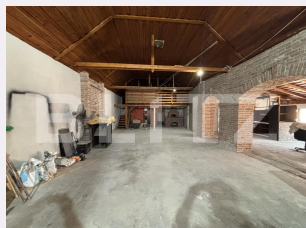

Caracteristici

Suprafata: 480.00 mp
Suprafata teren: mp
Tip spatiu: Centru comercial m

Vechime spatiu: Nou
Tip finisaj: Finisat
Destinatie:

Dotari: Mobilat/utilat
Material constructie:
Nr.locuri parcare: 10
Disponibilitate: Azi