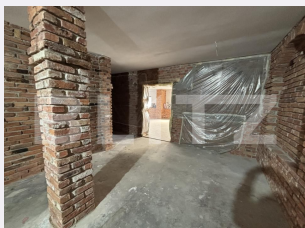

Caracteristici

Suprafata: 480.00 mp
Suprafata teren: mp
Tip spatiu: Centru comercial m

Vechime spatiu: Nou
Tip finisaj: Finisat
Destinatie:

Dotari: Mobilat/utilat
Material constructie:
Nr.locuri parcare: 10
Disponibilitate: Azi