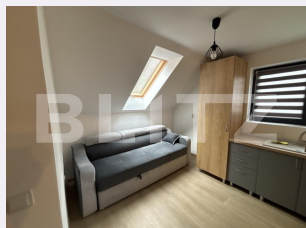

Caracteristici

Numar camere: Garsonieră
Suprafata utila: 35.00 mp
Numar bai: 1
Nr balcoane: 1
Etaj: 3 /3

Nr.locuri parcare: 1
Tip compartimentare: Decomandat
Vechime apartament: Nou

Tip imobil: Bloc de apartamente
Dotari: Mobilat/utilat
Tip finisaj: Finisat
Material constructie: