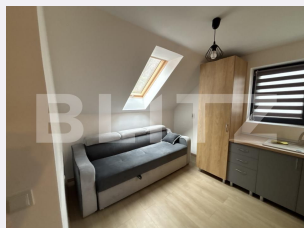

Caracteristici

Numar camere: Garsonieră
Suprafata utila: 35.00 mp
Numar bai: 1
Nr balcoane: 1
Etaj: 3 /3

Nr.locuri parcare: 1
Tip compartimentare: Decomandat
Vechime apartament: Nou

Tip imobil: Bloc de apartamente
Dotari: Mobilat/utilat
Tip finisaj: Finisat
Material constructie: