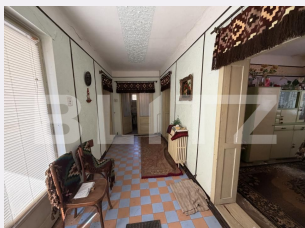

Caracteristici

Numar camere: 4

Suprafata teren: 800.00 mp

Front stradal: m

Nr bucatarii: 2

Nr bai: 1

Nr.balcoane: 0

Niveluri:

Nr.garaje: 0

Nr.locuri parcare: 0

Vechime casa: Veche

Destinatie:

Dotari: Mobilat/utilat

Tip finisaj: Finisat

Material constructie:

Tip acoperis: Tabla

Modalitate vanzare:

Disponibilitate: Azi

Alte criterii: