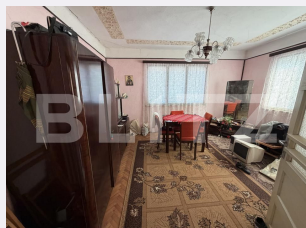

Caracteristici

Numar camere: 4

Suprafata teren: 800.00 mp

Front stradal: m

Nr bucatarii: 2

Nr bai: 1

Nr.balcoane: 0

Niveluri:

Nr.garaje: 0

Nr.locuri parcare: 0

Vechime casa: Veche

Destinatie:

Dotari: Mobilat/utilat

Tip finisaj: Finisat

Material constructie:

Tip acoperis: Tabla

Modalitate vanzare:

Disponibilitate: Azi

Alte criterii: