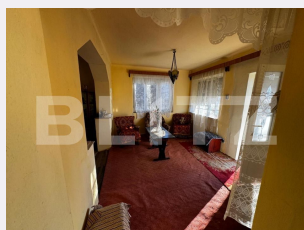

Caracteristici

Numar camere: 2
Suprafata teren: 8000.00 mp
Front stradal: m
Nr bucatarii: 1
Nr bai: 1

Nr.balcoane: 0
Niveluri:
Nr.garaje: 0
Nr.locuri parcare: 0
Vechime casa: Nouă

Destinatie:
Dotari: Mobilat/utilat
Tip finisaj: Finisat
Material constructie:
Tip acoperis: Țiglă
Modalitate vanzare:
Disponibilitate: Azi
Alte criterii: