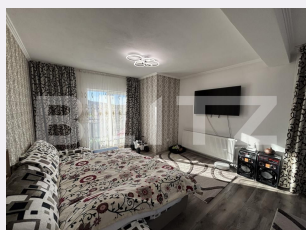

Caracteristici

Numar camere: 4

Suprafata utila: 91.00 mp

Numar bai: 2

Nr balcoane: 2

Etaj: 3 /3

Nr.locuri parcare: 1

Tip compartimentare: Decomandat

Vechime apartament: Nou

Tip imobil: Bloc de apartamente

Dotari: Mobilat/utilat

Tip finisaj: Finisat

Material constructie: