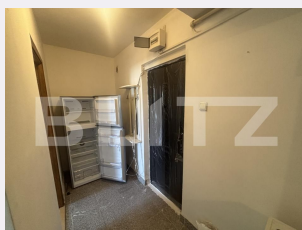

# Apartament de vanzare, partial renovat, 3 camere, 43 mp - Simleu Silvaniei

ID: 197469AV  
Ultima actualizare: 12.06.2026

Cartier: Simleu Silvaniei  
Zona:

Pret/mp: 767€  
Rata lunara: 167,99 €

33.000€

## Caracteristici

Numar camere: 3  
Suprafata utila: 43.00 mp  
Numar bai: 1  
Nr balcoane: 0  
Etaj: 4 /4

Nr.locuri parcare: 0  
Tip compartimentare: Decomandat  
Vechime apartament: Nou

Tip imobil: Bloc de apartamente  
Dotari: Parțial mobilat/utilat  
Tip finisaj: Finisat  
Material constructie:

# Descriere oferta

BLITZ va propune spre vanzare un imobil situat in Simleu Silvaniei. Apartamentul este situat in apropiere de fostul bar Otilia, se afla la etajul 3, are 3 camere, 43 mp. Pentru alte informatii nu ezitati sa ne contactati! Cod ofertă / ID BLITZ: P174525