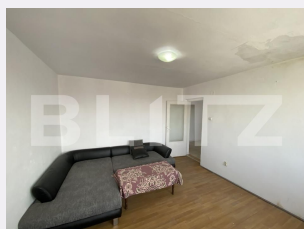

Caracteristici

Numar camere: 2
Suprafata utila: 50.00 mp
Numar bai: 1
Nr balcoane: 1
Etaj: 4 /4

Nr.locuri parcare: 0
Tip compartimentare: Decomandat
Vechime apartament: Vechi

Tip imobil: Bloc de apartamente
Dotari: Nemobilat
Tip finisaj: Renovabil
Material constructie: