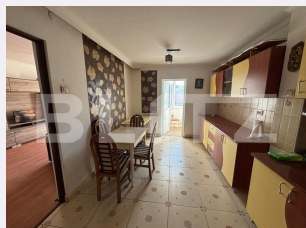

Caracteristici

Numar camere: 2

Suprafata utila: 56.00 mp

Numar bai: 1

Nr balcoane: 2

Etaj: 3 /4

Nr.locuri parcare: 0

Tip compartimentare: Decomandat

Vechime apartament: Nou

Tip imobil: Bloc de apartamente

Dotari: Mobilat/utilat

Tip finisaj: Finisat

Material constructie: