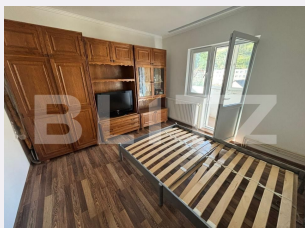

Caracteristici

Numar camere: 2

Suprafata utila: 56.00 mp

Numar bai: 1

Nr balcoane: 2

Etaj: 3 /4

Nr.locuri parcare: 0

Tip compartimentare: Decomandat

Vechime apartament: Nou

Tip imobil: Bloc de apartamente

Dotari: Mobilat/utilat

Tip finisaj: Finisat

Material constructie: