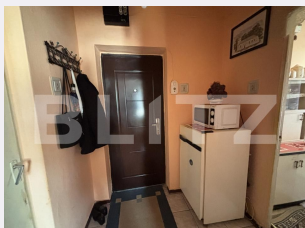

Caracteristici

Numar camere: 2
Suprafata utila: 44.00 mp
Numar bai: 1
Nr balcoane: 1
Etaj: 3 /4

Nr.locuri parcare: 0
Tip compartimentare: Decomandat
Vechime apartament: Nou

Tip imobil: Bloc de apartamente
Dotari: Mobilat/utilat
Tip finisaj: Finisat
Material constructie: