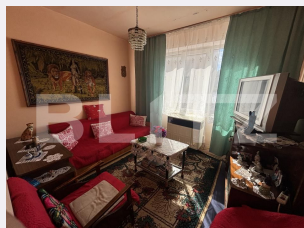

Caracteristici

Numar camere: 2
Suprafata utila: 44.00 mp
Numar bai: 1
Nr balcoane: 1
Etaj: 3 /4

Nr.locuri parcare: 0
Tip compartimentare: Decomandat
Vechime apartament: Nou

Tip imobil: Bloc de apartamente
Dotari: Mobilat/utilat
Tip finisaj: Finisat
Material constructie: