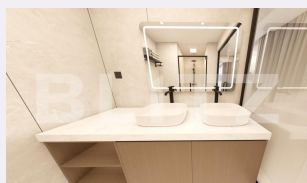

Caracteristici

Numar camere: 2
Suprafata teren: 500.00 mp
Front stradal: m
Nr bucatarii: 1
Nr bai: 1

Nr.balcoane: 1
Niveluri:
Nr.garaje: 0
Nr.locuri parcare: 0
Vechime casa: Nouă

Destinatie:
Dotari: Mobilat/utilat
Tip finisaj: Finisat
Material constructie:
Tip acoperis: Tabla
Modalitate vanzare:
Disponibilitate: Azi
Alte criterii: