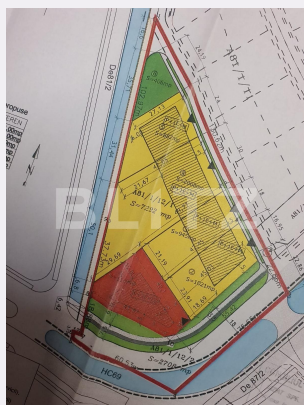

## Caracteristici

Suprafata: 7292.00 mp  
Front: peste 50ml m

Utilitati: Apă, Gaz, Curent, Canalizare  
Destinatie:

Acte/avize:

Material constructie:

Alte criterii: Construcție demolabilă,  
Drum asfaltat, Drum pietruit, Teren  
plat

# Descriere oferta

Blitz vă oferă spre achiziție un teren cu suprafață de 7292 mp în Calea Urseni. Terenul este parcelat în 5 parcele cu suprafețe cuprinse între 882 mp și 1269 mp. Terenul are toate utilitățile la margine: apă, gaz, curent, canalizare.