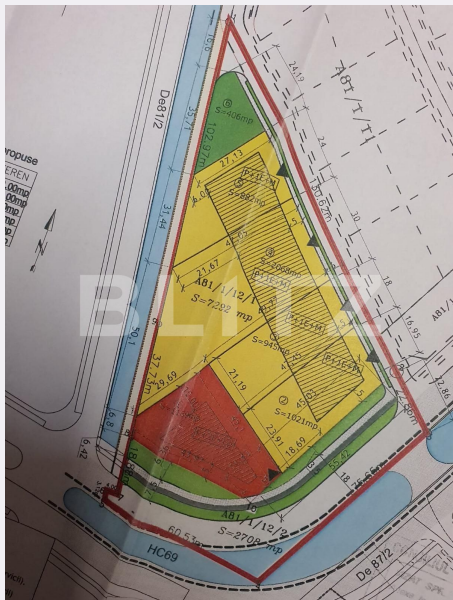

# Teren intravilan în Calea Urseni cu utilitati

Scan

ID: 94939TV  
Ultima actualizare: 08.05.2024

Cartier: **Calea Urseni**  
Zona:

Pret/mp: 171€  
Rata lunara: 6.363,39 €

1.250.000€

## Caracteristici

Suprafata: 7292.00 mp  
Front: peste 50ml m

Utilitati: Apă, Gaz, Curent, Canalizare  
Destinatie:

Acte/avize:

Material constructie:

Alte criterii: Construcție demolabilă,  
Drum asfaltat, Drum pietruit, Teren  
plat

# Descriere oferta

Blitz vă oferă spre achiziție un teren cu suprafață de 7292 mp în Calea Urseni. Terenul este parcelat în 5 parcele cu suprafețe cuprinse între 882 mp și 1269 mp. Terenul are toate utilitățile la margine: apă, gaz, curent, canalizare.