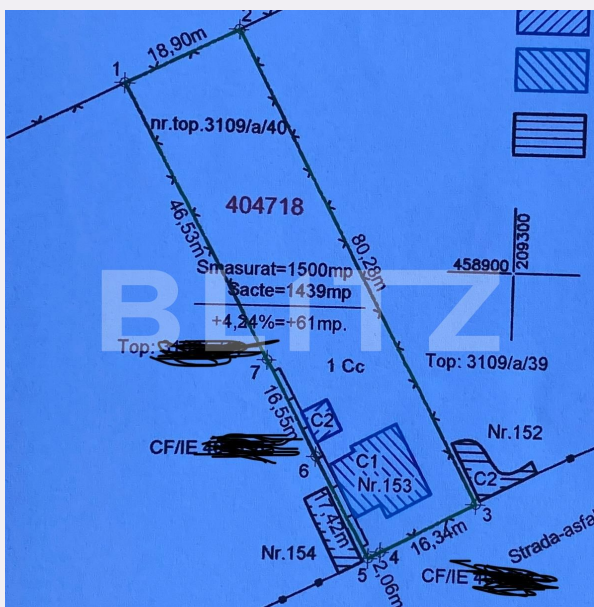

Teren de vanzare, intravilan 1500mp, front 16,34ml, In Liebling, 35km

Scan

ID: 93689TV
Ultima actualizare: 17.02.2024

Cartier: Exterior Sud
Zona:

Pret/mp: 19€
Rata lunara: 147,63 €

29.000€

Persoana de contact

Suprafata: 1500.00 mp
Front: 15-30 ml m

Utilitati: Apă, Curent, Canalizare
Destinatie:

Acte/avize:

Material constructie:

Alte criterii: Construcție demolabilă,
Drum pietruit, Teren plat

Descriere oferta

Blitz va ofera spre vanzare teren intravilan de 1500 mp, cu front stradal de 16,34ml in partea din fata si 18.90ml in partea spate, in comuna Liebling. Pe teren sunt utilitati si este autorizatie de construire casa cu regim de inaltime p+1. Va asteptam la vizionare.