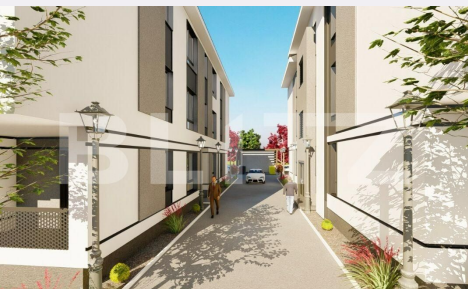

Teren intravilan, 800 mp, cu autorizatie de constructie, Giroc

ID: 91116TV
Ultima actualizare: 08.12.2022

Cartier: Giroc
Zona:

Pret/mp: 199€
Rata lunara: 809,42 €

159.000€

Persoana de contact

Marius Purcarelu
Specialist Broker Partner

+4 0356 456 333

office@blitz.ro

Contact agentie

Fix: +40356456333

Email: office@blitz.ro

Adresa:

- Piata Mitropolit Alexandru
Sterca-Sulutiu, nr. 3 et. 1,
Timisoara

- Bd. Liviu Rebreanu, nr. 120,
Corp C, et. 1, Timisoara

Caracteristici

Suprafata: 800.00 mp

Front: 15-30 ml m

Utilitati: Apă, Gaz, Curent, Canalizare

Destinatie:

Acte/avize:

Material constructie:

Alte criterii: Construcție demolabilă,
Drum asfaltat, Drum pietruit, Teren
plat