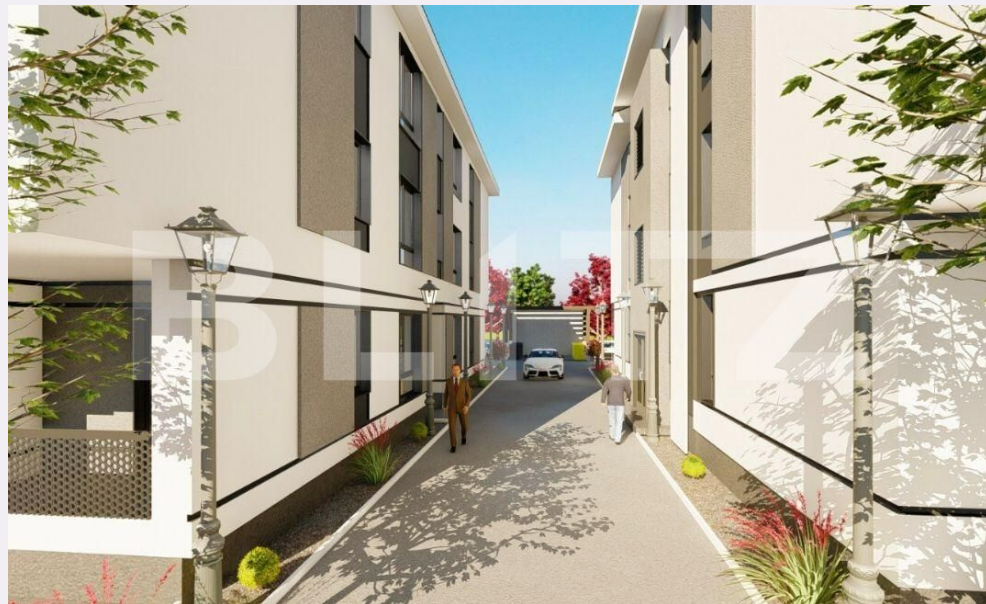

# Teren intravilan, 800 mp, cu autorizatie de constructie, Giroc

ID: 91116TV  
Ultima actualizare: 08.12.2022

Cartier: Giroc  
Zona:

Pret/mp: 199€  
Rata lunara: 809,42 €

159.000€

# Descriere oferta

Blitz ofera spre vanzare teren intravilan situat in Giroc in zona rezidentiala conform PUG, cu o suprafata de 800 mp si un front 21 m. Accesul se face pe un drum public. Dispune de retele de apa, canalizare, gaze si electricitate in apropiere.