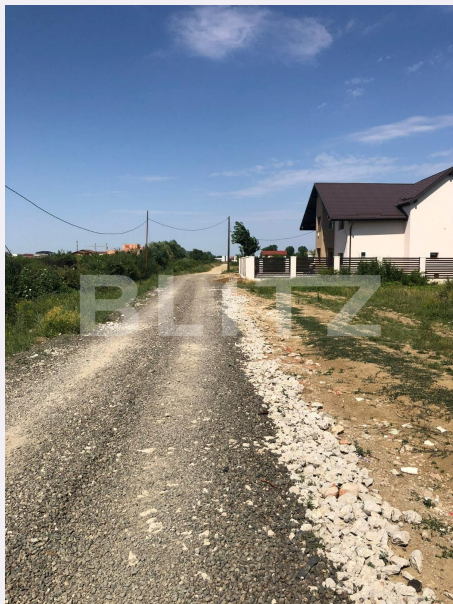

Teren intravilan, 760 mp, front de 20 ml, Calea Urseni

Scan

ID: 89533TV
Ultima actualizare: 03.04.2024

Cartier: **Calea Urseni**
Zona:

Pret/mp: 126€
Rata lunara: 488,71 €

96.000€

Persoana de contact

Marius Purcarelu
Senior Broker Partner

Utilitati: Apă, Curent
Destinatie:

Acte/avize:
Material constructie:
Alte criterii: Construcție demolabilă,
Drum pietruit

Descriere oferta

Blitz ofera spre vanzare teren intravilan de 760 mp si front de 20 ml, cu accesul de pe calea Urseni. Curentul si apa sunt in fata terenului, gazul este in apropiere. Accesul pana la teren este pe un drum pietruit.