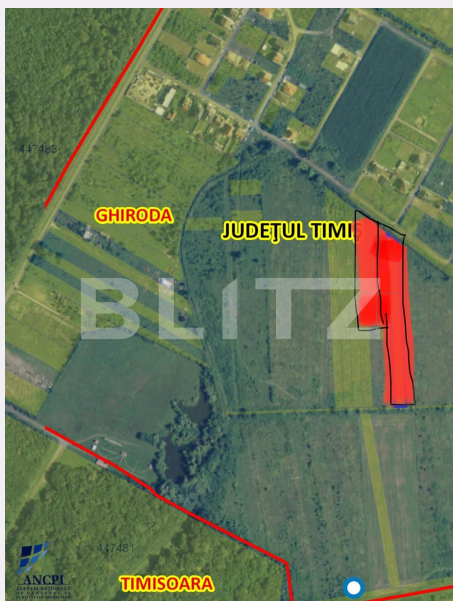

Teren extravilan 6.500 mp, Giarmata Vii, langa poligon

Scan

ID: 88121TV
Ultima actualizare: 26.02.2024

Cartier: Lugojului
Zona:

Pret/mp: 35€
Rata lunara: 1.158,14 €

227.500€

Persoana de contact

Marius Purcarelu
Senior Broker Partner

+4 0356 456 333
office@blitz.ro

Contact agentie

Fix: +40356456333
Email: office@blitz.ro
Adresa:
- Piata Mitropolit Alexandru
Sterca-Sulutiu, nr, 3 et. 1,
Timisoara

Descriere oferta

Blitz vă oferă spre vânzare un teren extravilan agricol compus din 2 parcele alaturate având un FS total de 42 ml și adâncime de 165 / 248 m, în suprafață de 6.500 mp situat în zona de case după poligon, înspre Giarmata VII. Utilitățile sunt în apropiere.