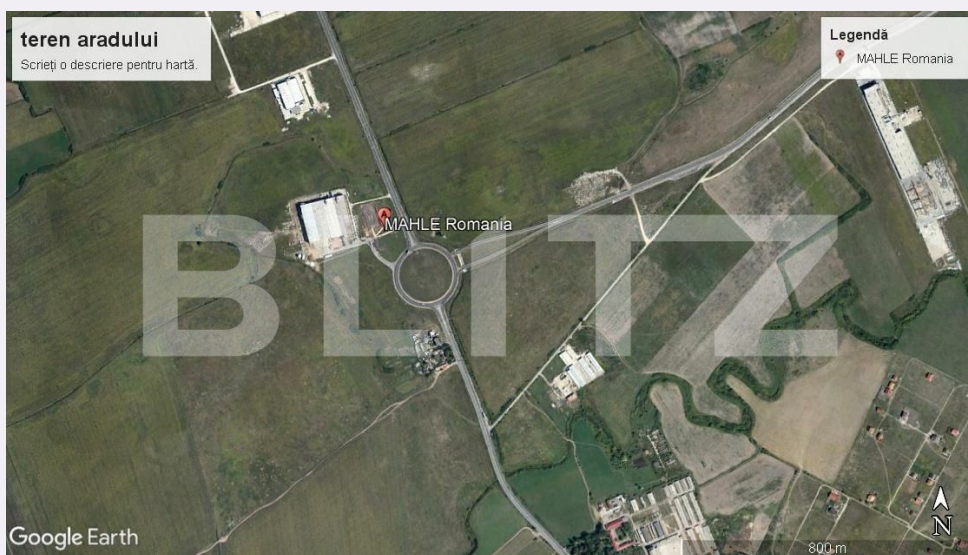

PREȚ REDUS! Teren cu suprafață de 69400 mp, toate utilitățile, zona Calea Aradului lângă MAHLE!!

Scan

ID: 84996TV
Ultima actualizare: 20.12.2023

Cartier: Aradului
Zona:

Pret/mp: 25€
Rata lunara: 8.908,75 €

- Piata Mitropolit Alexandru
Sterca-Sulutiu, nr, 3 et. 1,
Timisoara

Caracteristici

Suprafata: 69400.00 mp
Front: peste 50ml m

Utilitati: Apă, Gaz, Curent, Utilități în
zonă

Destinatie:

Acte/avize:

Material constructie:

Alte criterii: Construcție demolabilă,
Drum asfaltat, Drum pietruit, Teren
înclinat

Descriere oferta

Blitz vă oferă spre vânzare un teren cu suprafață de 69400 mp pe Calea Aradului la km 6 în spate la Mahle și are toate utilitățile (apă, gaz, curent etc.).