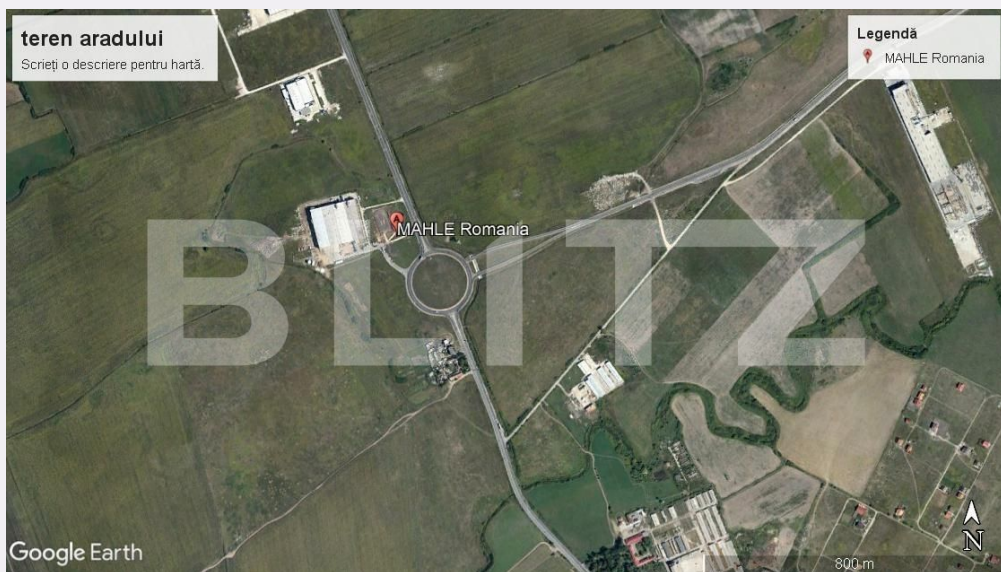

PREȚ REDUS! Teren cu suprafață de 69400 mp, toate utilitățile, zona Calea Aradului lângă MAHLE!!

Scan

ID: 84996TV
Ultima actualizare: 20.12.2023

Cartier: Aradului
Zona:

Pret/mp: 25€
Rata lunara: 8.908,75 €

1.750.000€

Persoana de contact

Nicolae Jumanca
Sales Office Manager

+4 0356 456 333
office@blitz.ro

Contact agentie

Fix: +40356456333

Email: office@blitz.ro

Adresa:

- Piata Mitropolit Alexandru
Sterca-Sulutiu, nr, 3 et. 1,
Timisoara