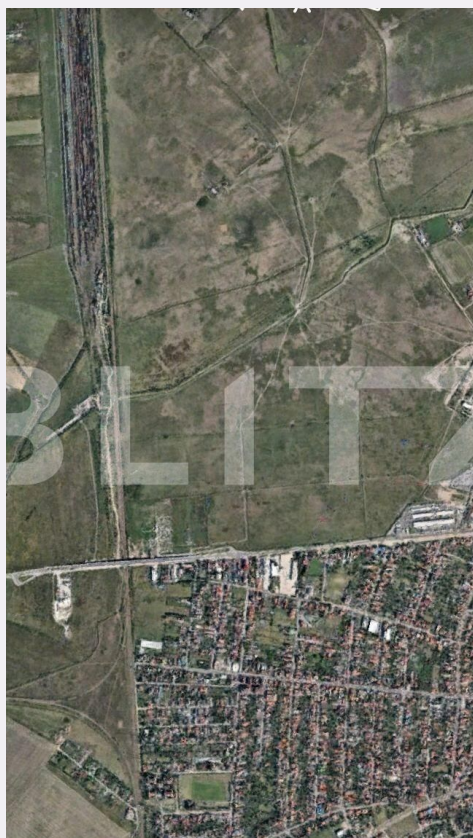

Caracteristici

Suprafata: 62500.00 mp
Front: peste 50ml m

Utilitati: Utilități în zonă
Destinatie:

Acte/avize:
Material constructie:
Alte criterii: Teren înclinat