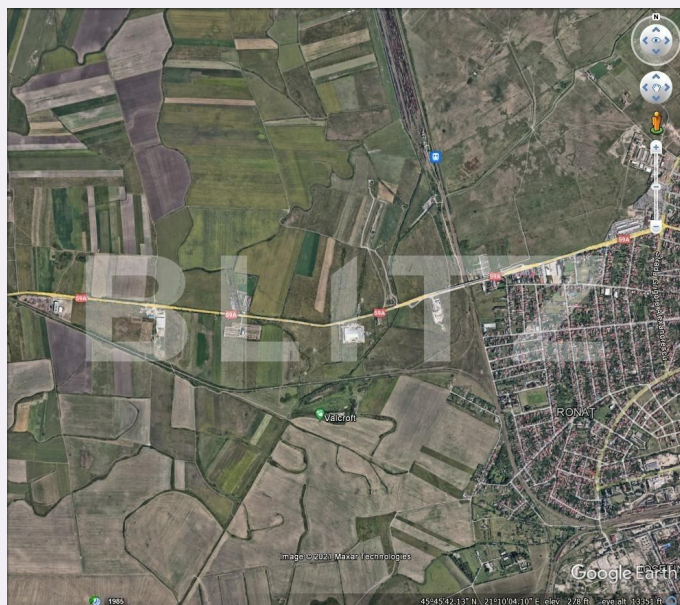

Teren extravilan cu suprafață de 4992 mp in Mehala

Scan

ID: 77981TV
Ultima actualizare: 09.04.2024

Cartier: Exterior Vest
Zona:

Pret/mp: 12€
Rata lunara: 305,44 €

60.000€

Persoana de contact

Alexandra Rotaru
Broker Partner

Utilitati: Apă, Gaz, Curent, Canalizare,
Utilități în zonă
Destinație:

Acte/avize:
Material constructie:
Alte criterii: Construcție demolabilă,

Descriere oferta

Blitz vă oferă spre vânzare un teren extravilan cu suprafață de 4992 mp in Mehala, la iesirea spre Sacalaz . Terenul are un front stradal de 14 m și este direct la șosea. Utilitățile sunt la șosea.