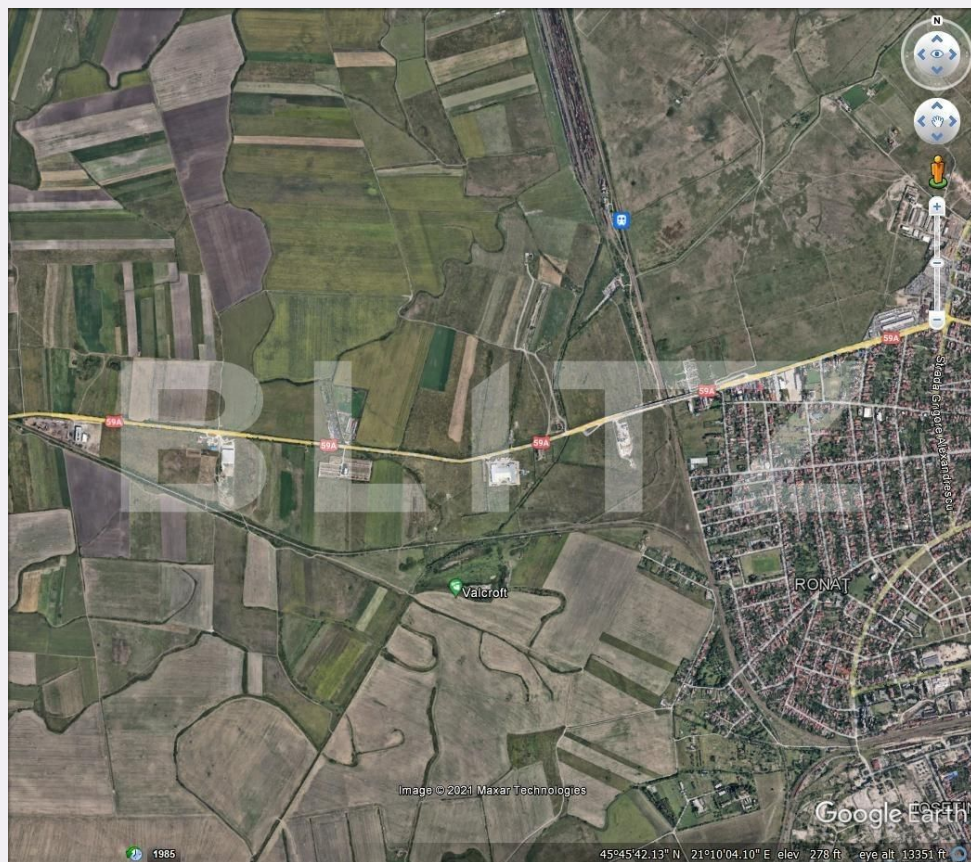

Contact agentie

Fix: +40356456333

Email: office@blitz.ro

Adresa:

- Piata Mitropolit Alexandru
Sterca-Sulutiu, nr, 3 et. 1,
Timisoara