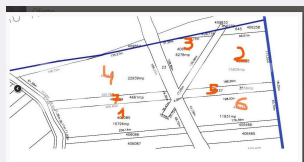

## Caracteristici

Suprafata: 80000.00 mp  
Front: Sub 15 ml m

Utilitati: Utilități în zonă  
Destinatie:

Acte/avize:

Material constructie:

Alte criterii: Teren înclinat

# Descriere oferta

Blitz vă oferă spre vânzare o suprafața de 8 ha ( 7 CF-uri ) teren extravilan strabatut de viitoarea centura in Calea Șagului.