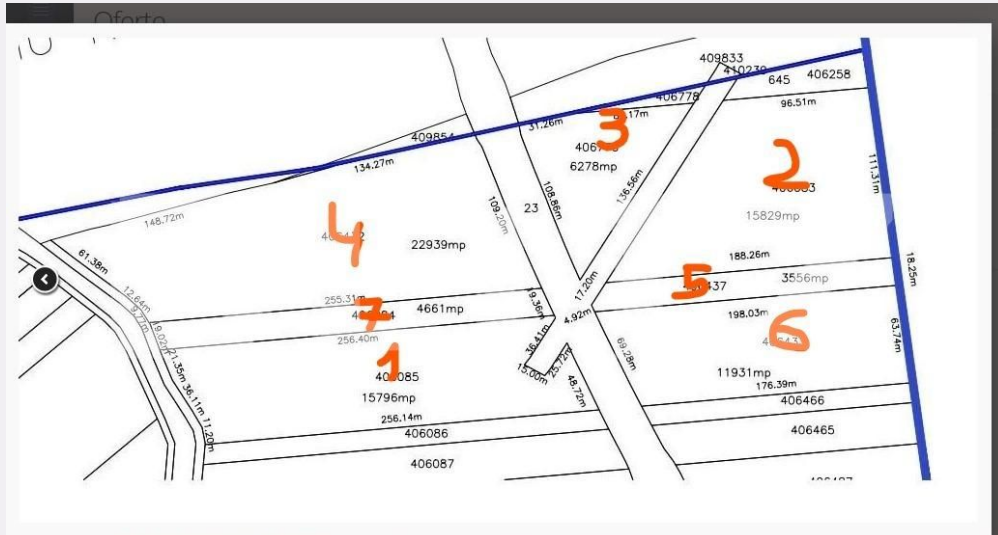

# Teren extravilan de 8 ha în C. Șagului la viitoarea centură

Scan

ID: 74933TV  
Ultima actualizare: 26.02.2024

Cartier: Șagului  
Zona:

Pret/mp: 10€  
Rata lunara: 4.072,57 €

800.000€

## Caracteristici

Suprafata: 80000.00 mp  
Front: Sub 15 ml m

Utilitati: Utilități în zonă  
Destinatie:

Acte/avize:

Material constructie:

Alte criterii: Teren înclinat

# Descriere oferta

Blitz vă oferă spre vânzare o suprafața de 8 ha ( 7 CF-uri ) teren extravilan strabatut de viitoarea centura in Calea Șagului.