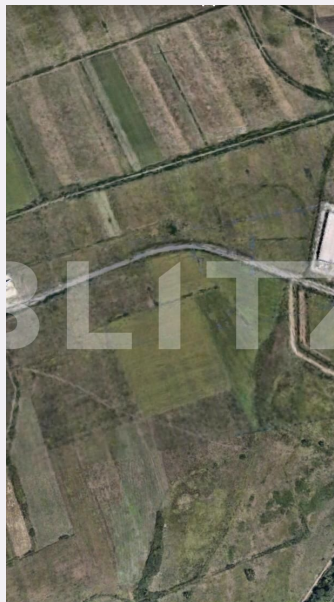

Teren extravilan, 4.000 mp, Ghiroda

Scan

ID: 68429TV
Ultima actualizare: 23.02.2024

Cartier: Ghiroda
Zona:

Pret/mp: 18€
Rata lunara: 366,53 €

72.000€

Persoana de contact

Marius Purcarelu
Senior Broker Partner

+4 0356 456 333
office@blitz.ro

Contact agentie

Fix: +40356456333
Email: office@blitz.ro
Adresa:
- Piata Mitropolit Alexandru
Sterca-Sulutiu, nr, 3 et. 1,
Timisoara