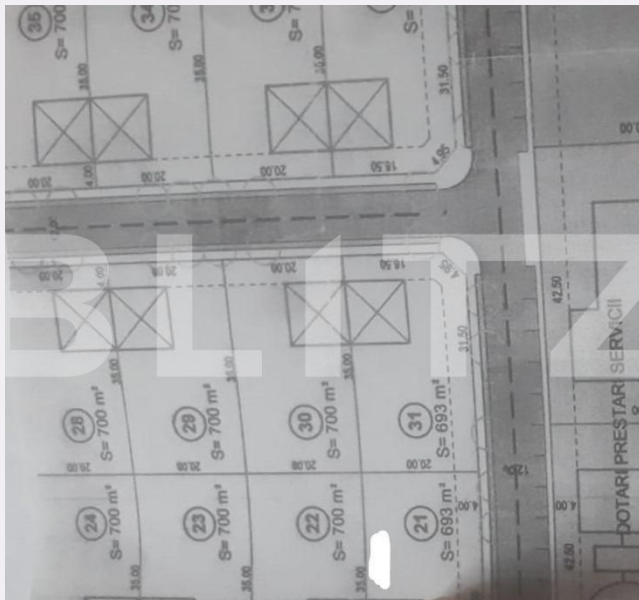

Teren intravilan, 700 mp, Giarmata

Scan

ID: 68066TV
Ultima actualizare: 25.04.2023

Cartier: **Giarmata**
Zona:

Pret/mp: 57€
Rata lunara: 203,63 €

40.000€

Persoana de contact

Marius Purcarelu
Senior Broker Partner

+4 0356 456 333
office@blitz.ro

Contact agentie

Fix: +40356456333

Email: office@blitz.ro

Adresa:

- Piata Mitropolit Alexandru
Sterca-Sulutiu, nr, 3 et. 1,
Timisoara

Caracteristici

Suprafata: 700.00 mp
Front: 30-50 ml m

Utilitati: Utilități în zonă
Destinatie:

Acte/avize:

Material constructie:

Alte criterii: Teren înclinat

Descriere oferta

Blitz oferă spre vânzare teren intravilan situat în zona strazii Soarelui, cu suprafața de 700 mp. Frontul la drum este de cca 40 ml pe două laturi.