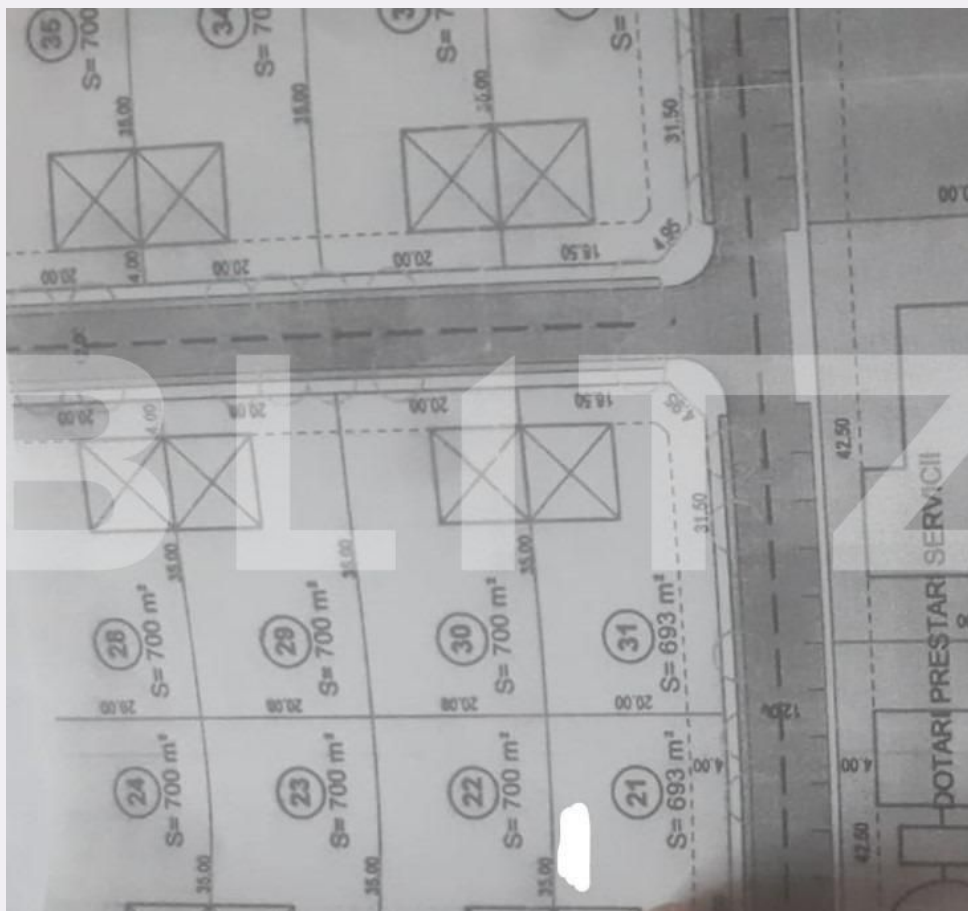

Contact agentie

Fix: +40356456333

Email: office@blitz.ro

Adresa:

- Piata Mitropolit Alexandru
Sterca-Sulutiu, nr, 3 et. 1,
Timisoara