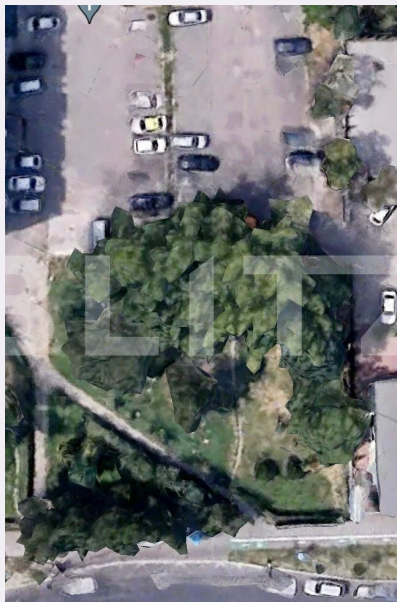

Teren 580 mp, zona Isho

Scan

ID: 65057TV
Ultima actualizare: 10.01.2024

Cartier: **Take Ionescu**
Zona:

Pret/mp: 414€
Rata lunara: 1.221,77 €

240.000€

Persoana de contact

Marius Purcarelu
Senior Broker Partner

+4 0356 456 333
office@blitz.ro

Contact agentie

Fix: +40356456333
Email: office@blitz.ro
Adresa:
- Piata Mitropolit Alexandru
Sterca-Sulutiu, nr, 3 et. 1,
Timisoara

Descriere oferta

Blitz va ofera la vanzare un teren intravilan situat in zona Isho. Suprafata terenului este de 580 mp, are 20 ml front stradal.