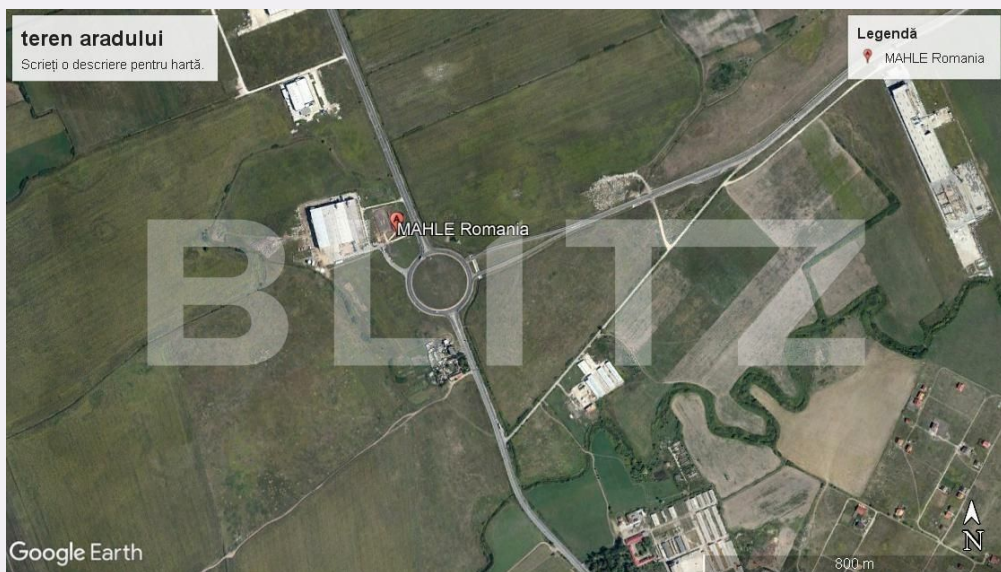

PREȚ REDUS! Teren cu suprafață de 69400 mp, toate utilitățile, zona Calea Aradului lângă MAHLE!!

Scan

ID: 140568TV
Ultima actualizare: 08.05.2024

Cartier: Aradului
Zona:

Pret/mp:
Rata lunara: 8.908,75 €

1.750.000€

Caracteristici

Suprafata: 0.00 mp
Front: peste 50ml m

Utilitati:
Destinatie:

Acte/avize:
Material constructie:
Alte criterii:

Descriere oferta

Blitz vă oferă spre vânzare un teren cu suprafață de 69400 mp pe Calea Aradului la km 6 în spate la Mahle și are toate utilitățile (apă, gaz, curent etc.). Cod ofertă / ID BLITZ: P7219