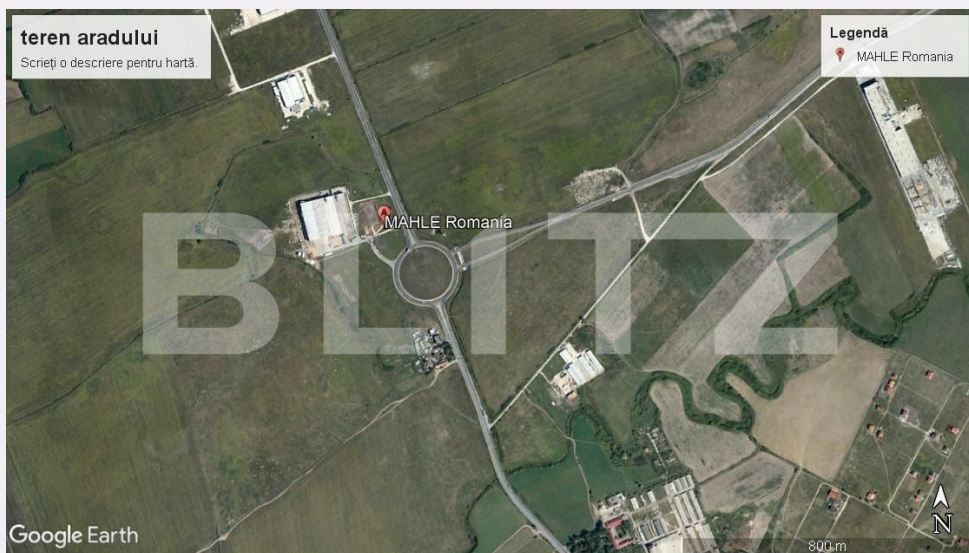

PREȚ REDUS! Teren cu suprafață de 69400 mp, toate utilitățile, zona Calea Aradului lângă MAHLE!!

Scan

ID: 140568TV
Ultima actualizare: 08.05.2024

Cartier: Aradului
Zona:

Pret/mp:
Rata lunara: 8.908,75 €

1.750.000€

Caracteristici

Suprafata: 0.00 mp
Front: peste 50ml m

Utilitati:
Destinatie:

Acte/avize:
Material constructie:
Alte criterii:

Descriere oferta

Blitz vă oferă spre vânzare un teren cu suprafață de 69400 mp pe Calea Aradului la km 6 în spate la Mahle și are toate utilitățile (apă, gaz, curent etc.). Cod ofertă / ID BLITZ: P7219