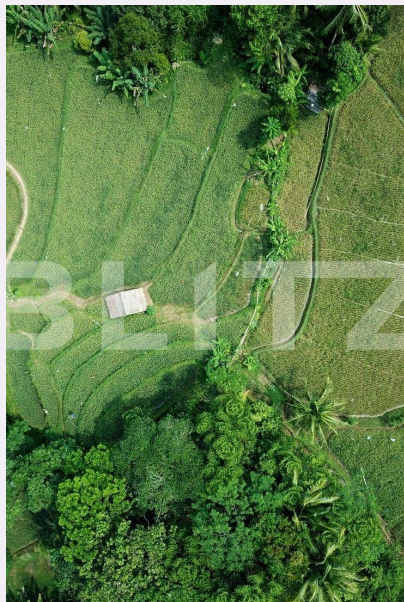

Exclusivitate, Teren Pischia 1,4 hectare

Scan

ID: 136267TV

Ultima actualizare: 03.03.2024

Cartier: Pischia

Zona:

Pret/mp: 2€

Rata lunara: 124,72 €

24.500€

Persoana de contact

Larisa Giurca
Broker Partner

+40 356 456 333

office@blitz.ro

Contact agentie

Fix: +40356456333

Email: office@blitz.ro

Adresa:

- Piata Mitropolit Alexandru
Sterca-Sulutiu, nr, 3 et. 1,
Timisoara