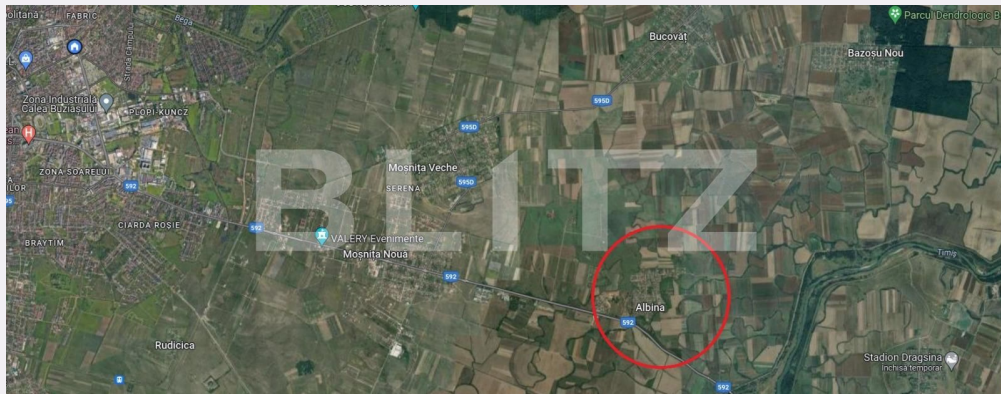

Teren extravilan, 5700mp, FS 35ml, Albina

Scan

ID: 135131TV
Ultima actualizare: 29.03.2024

Cartier: Exterior Sud
Zona:

Pret/mp: 16€
Rata lunara: 458,16 €

90.000€

Persoana de contact

Sorin Cotiga
Franchise Sales Manager

Utilitati:
Destinatie:

Acte/avize:
Material constructie:
Alte criterii:

Descriere oferta

Blitz va ofera spre vanzare teren extravilan agricol cu potential de dezvoltare a unui PUZ in comuna Albina la doar 10 minute de Timisoara (8km). Momentan este drum de acces de pamant si este trasa apa. In apropiere se dezvolta deja un cartier. Suprafata terenului este de 5700mp si se poate achizitiona impreuna cu parcela de langa adica inca 5700mp cu front de 30 ml, deci total 11.400mp cu 65 ml front stradal.