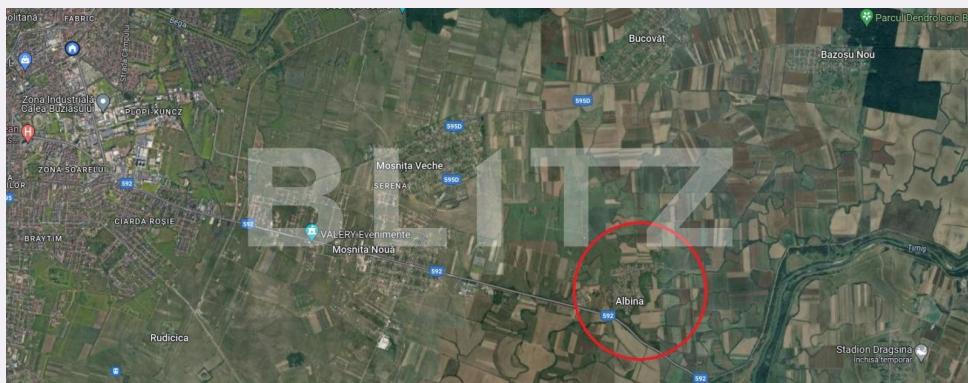

Caracteristici

Suprafata: 5700.00 mp
Front: 30-50 ml m

Utilitati:
Destinatie:

Acte/avize:
Material constructie:
Alte criterii: