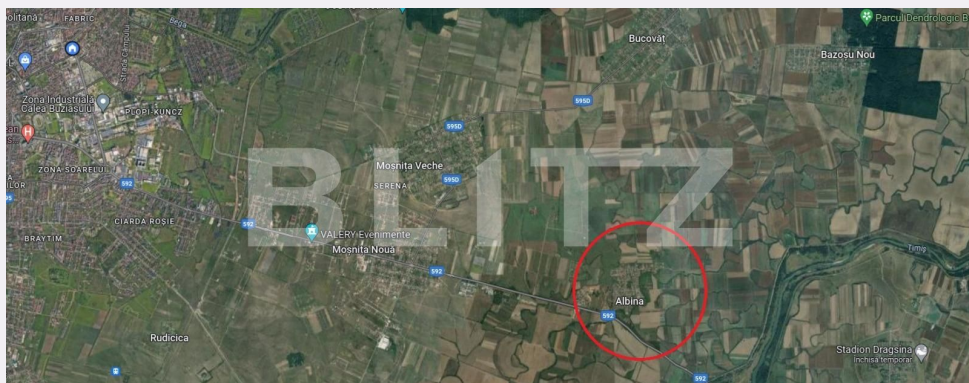

Teren extravilan, FS 30ml, 5700mp, Albina

Scan

ID: 135045TV

Ultima actualizare: 29.03.2024

Cartier: Exterior Sud

Zona:

Pret/mp: 16€

Rata lunara: 458,16 €

Adresa:

- Piata Mitropolit Alexandru
Sterca-Sulutiu, nr, 3 et. 1,
Timisoara

Caracteristici

Suprafata: 5700.00 mp

Front: 15-30 ml m

Utilitati: Apă

Destinatie:

Acte/avize:

Material constructie:

Alte criterii: Construcție demolabilă

Descriere oferta

Blitz va ofera spre vanzare teren extravilan agricol cu potential de dezvoltare a unui PUZ in comuna Albina la doar 10 minute de Timisoara (8km). Momentan este drum de acces de pamant si este trasa apa. In apropiere se dezvolta deja un cartier. Suprafata terenului este de 5700mp si se poate achizitiona impreuna cu parcela de langa adica inca 5700mp cu front de 35 ml, deci total 11.400mp cu 65 ml front stradal.