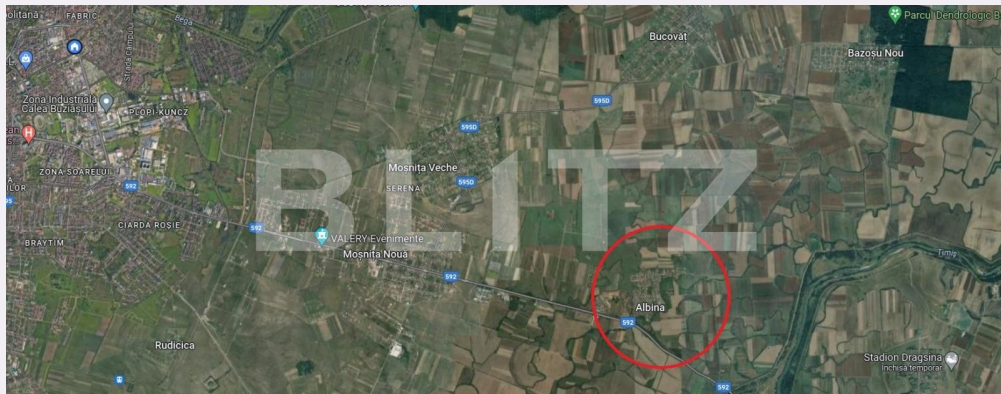

Teren extravilan, FS 30ml, 5700mp, Albina

Scan

ID: 135045TV

Ultima actualizare: 29.03.2024

Cartier: Exterior Sud

Zona:

Pret/mp: 16€

Rata lunara: 458,16 €

90.000€

Persoana de contact

Sorin Cotiga
Franchise Sales Manager

+40 356 456 333

office@blitz.ro

Contact agentie

Fix: +40356456333

Email: office@blitz.ro

Adresa:

- Piata Mitropolit Alexandru
Sterca-Sulutiu, nr, 3 et. 1,
Timisoara