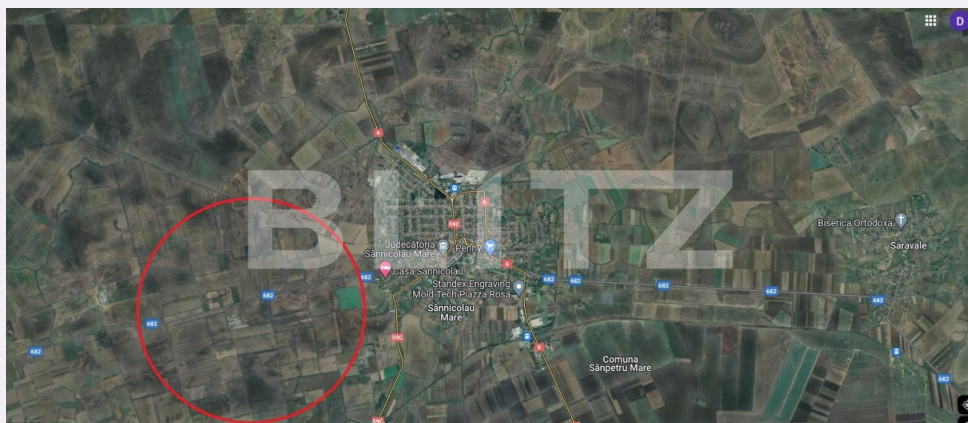

Contact agentie

Fix: +40356456333

Email: office@blitz.ro

Adresa:

- Piata Mitropolit Alexandru
Sterca-Sulutiu, nr, 3 et. 1,
Timisoara

Caracteristici

Suprafata: 430000.00 mp
Front: peste 50ml m

Utilitati:
Destinatie:

Acte/avize:
Material constructie:
Alte criterii: