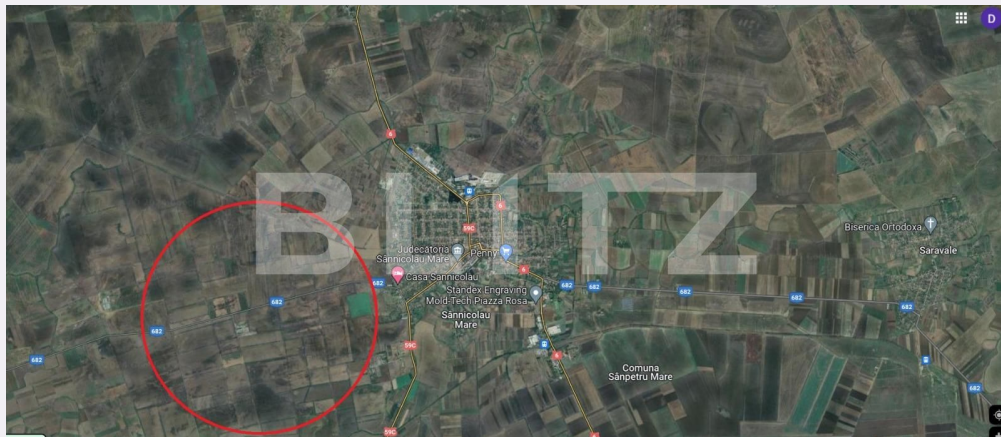

Teren extravilan agricol, 43 ha, Sanicolau Mare

Scan

ID: 134901TV
Ultima actualizare: 18.03.2024

Cartier: Nord-Vest
Zona:

Pret/mp: 2€
Rata lunara: 3.283,51 €

645.000€

Persoana de contact

Sorin Cotiga
Franchise Sales Manager

Utilitati:
Destinatie:

Acte/avize:
Material constructie:
Alte criterii:

Descriere oferta

Blitz va ofera spre vanzare 43ha de teren extravilan agricol in zona de SV a Sanicolaului Mare.

Ratingul ofertei

5.0