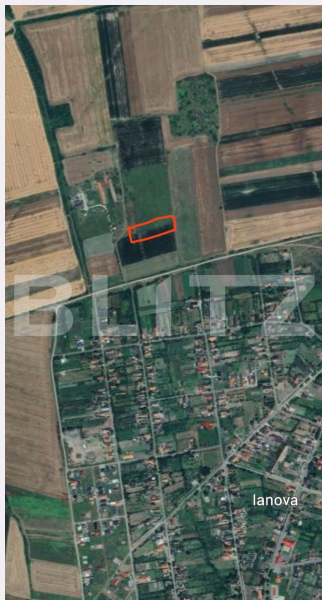

Teren intravilan, 500 mp, 18 ml front, Ianova

Scan

ID: 131410TV
Ultima actualizare: 26.03.2024

Cartier: Ianova
Zona:

Pret/mp: 25€
Rata lunara: 63,63 €

12.500€

Persoana de contact

Marius Purcarelu
Senior Broker Partner

+4 0356 456 333
office@blitz.ro

Contact agentie

Fix: +40356456333
Email: office@blitz.ro
Adresa:
- Piata Mitropolit Alexandru
Sterca-Sulutiu, nr, 3 et. 1,
Timisoara

Descriere oferta

Blitz va propune să descoperiți o oportunitate unică în localitatea Ianova - un teren intravilan cu o suprafață generoasă de 500 mp și un front stradal impresionant de 18 metri liniari. Acest teren reprezintă o bază perfectă pentru construirea unui cămin de vis sau pentru dezvoltarea unui proiect imobiliar de succes. Situat într-o zonă cu potențial deosebit, terenul beneficiază de toate utilitățile necesare, inclusiv apă, gaz, curent electric și canalizare. Această dotare esențială facilitează procesul de construcție și adaugă un nivel înalt de confort viitorilor proprietari sau investitori. Cu un front stradal de 18 ml, acest teren oferă posibilități variate de proiectare și amenajare, oferind libertate creativă în dezvoltarea proiectului dorit. Momentan sunt disponibile 2 parcele. Această proprietate reprezintă o alegere excelentă pentru cei care caută să investească în viitorul lor sau să construiască o locuință personalizată într-o locație deosebită. Nu ratați șansa de a exploata acest teren și de a da viață proiectelor dumneavoastră. Contactați-ne pentru mai multe informații sau pentru a programa o vizionare.