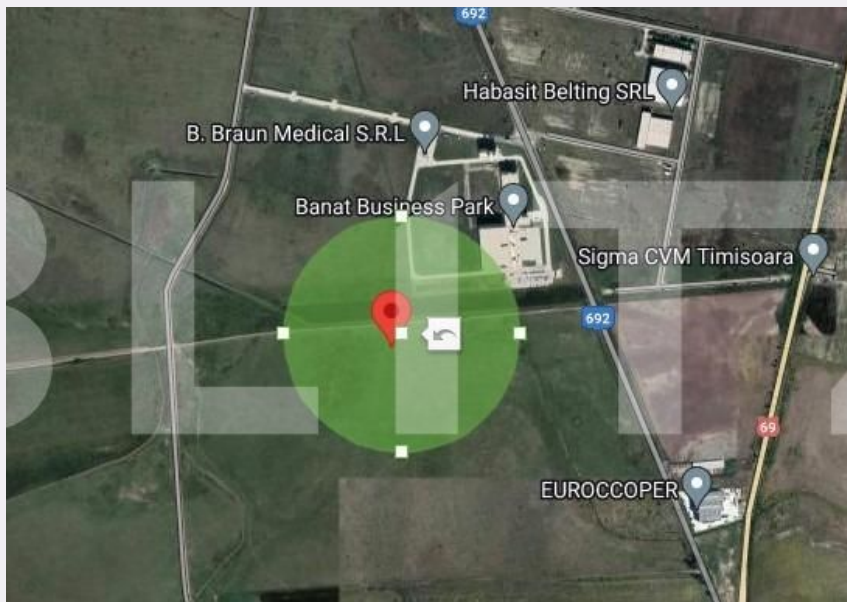

Teren extravilan, 40.000 mp, Sanandrei

Scan

ID: 131397TV

Ultima actualizare: 26.03.2024

Cartier: Sânanndrei

Zona:

Pret/mp: 33€

Rata lunara: 6.617,93 €

1.300.000€

Persoana de contact

Marius Purcarelu
Senior Broker Partner

+4 0356 456 333

office@blitz.ro

Contact agentie

Fix: +40356456333

Email: office@blitz.ro

Adresa:

- Piata Mitropolit Alexandru
Sterca-Sulutiu, nr, 3 et. 1,
Timisoara