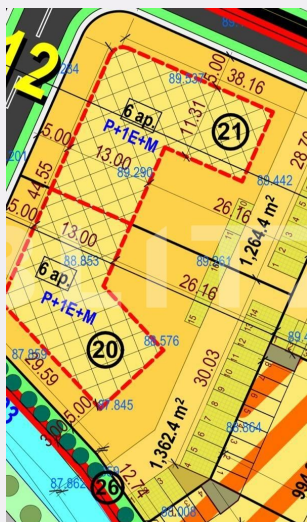

Parcele de teren pentru case, 6739mp, Moșnița Nouă

Scan

ID: 131053TV
Ultima actualizare: 01.03.2024

Cartier: Mosnita Noua
Zona:

Pret/mp: 120€
Rata lunara: 4.113,30 €

808.000€

Persoana de contact

Sorin Cotiga
Franchise Sales Manager

+40 356 456 333
office@blitz.ro

Contact agentie

Fix: +40356456333

Email: office@blitz.ro

Adresa:

- Piata Mitropolit Alexandru
Sterca-Sulutiu, nr, 3 et. 1,
Timisoara

Caracteristici

Suprafata: 6739.00 mp
Front: peste 50ml m

Utilitati: Apă, Gaz, Curent, Canalizare
Destinatie:

Acte/avize:

Material constructie:

Alte criterii: Construcție demolabilă,
Drum asfaltat, Drum pietruit, Teren
plat

Descriere oferta

Blitz vă propune spre vânzare parcele de teren în Moșnița Nouă pentru case înșiruite. Acestea au o suprafață de 6739 mp și se pot vinde și separat. Pe parcelele 10,11,12 și pe 13,14,15 se pot construi câte 9 case înșiruite, pe parcelele 20 și 21 câte 6 case înșiruite. Parcelele se vând la prețul de 120 euro/mp cu utilități. Pentru alte detalii vă așteptăm la vizionare!