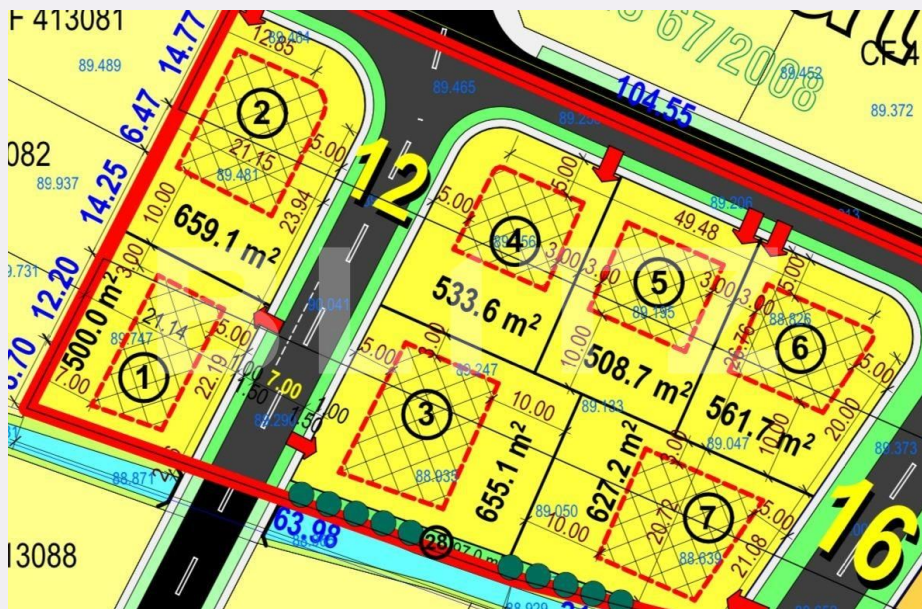

Parcele de teren pentru duplexuri, 4044mp, Moșnița Nouă

ID: 131041TV
Ultima actualizare: 01.03.2024

Cartier: Mosnita Noua
Zona:

Pret/mp: 120€
Rata lunara: 2.469,00 €

485.000€

Persoana de contact

Sorin Cotiga
Franchise Sales Manager

+40 356 456 333
office@blitz.ro

Contact agentie

Fix: +40356456333

Email: office@blitz.ro

Adresa:

- Piata Mitropolit Alexandru
Sterca-Sulutiu, nr, 3 et. 1,
Timisoara

Caracteristici

Suprafata: 4044.00 mp
Front: peste 50ml m

Utilitati: Apă, Gaz, Curent, Canalizare
Destinatie:

Acte/avize:

Material constructie:

Alte criterii: Construcție demolabilă,
Drum asfaltat, Drum pietruit, Teren
plat

Descriere oferta

Blitz vă propune spre vânzare 7 parcele de teren cu o suprafață totală de 4044 mp. Acestea se vând și separat având ca destinație construcții de duplexuri. Au suprafețe variabile și se vând cu utilități și asfalt la prețul de 120 euro/mp negociabil. Pentru alte variante prețul este variabil în funcție de preferințe. Pentru mai multe detalii vă așteptăm la vizionare!