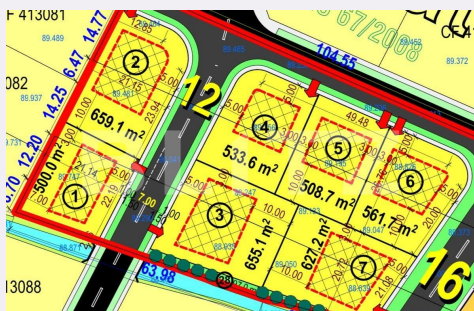

+40 356 456 333
office@blitz.ro

Contact agentie

Fix: +40356456333

Email: office@blitz.ro

Adresa:

- Piata Mitropolit Alexandru
Sterca-Sulutiu, nr, 3 et. 1,
Timisoara

Caracteristici

Suprafata: 4044.00 mp
Front: peste 50ml m

Utilitati: Apă, Gaz, Curent, Canalizare
Destinatie:

Acte/avize:

Material constructie:

Alte criterii: Construcție demolabilă,
Drum asfaltat, Drum pietruit, Teren
plat

Descriere oferta

Blitz vă propune spre vânzare 7 parcele de teren cu o suprafață totală de 4044 mp. Acestea se vând și separat având ca destinație construcții de duplexuri. Au suprafețe variabile și se vând cu utilități și asfalt la prețul de 120 euro/mp negociabil. Pentru alte variante prețul este variabil în funcție de preferințe. Pentru mai multe detalii vă așteptăm la vizionare!