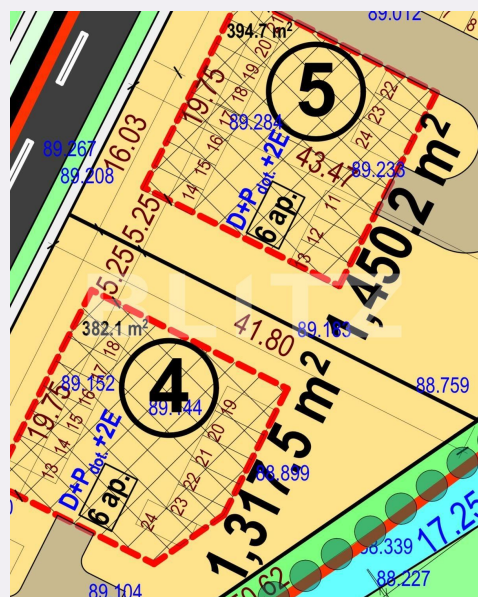

+40 356 456 333
office@blitz.ro

Contact agentie

Fix: +40356456333

Email: office@blitz.ro

Adresa:

- Piata Mitropolit Alexandru
Sterca-Sulutiu, nr, 3 et. 1,
Timisoara

Caracteristici

Suprafata: 2767.00 mp
Front: peste 50ml m

Utilitati: Utilități în zonă
Destinatie:

Acte/avize:

Material constructie:

Alte criterii: Teren înclinat

Descriere oferta

Blitz vă propune spre vânzare 2 parcele de teren pentru construcții în Moșnița Nouă. Acestea au o suprafață de 2767 mp și se pot vinde și separat. Terenurile au PUZ-urile făcute și au un Regim de Înălțime de D+P+2E. Pentru alte detalii și vizionări vă așteptăm la vizionare!