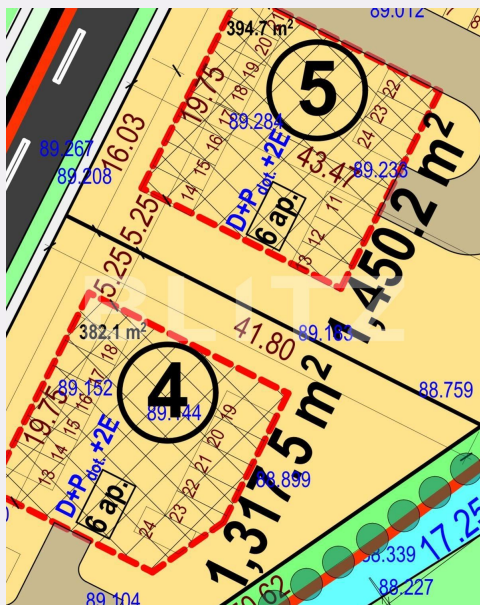

Parcele de teren pentru blocuri, 2767mp, Moșnița Nouă

Scan

ID: 130746TV
Ultima actualizare: 11.03.2024

Cartier: Mosnita Noua
Zona:

Pret/mp: 200€
Rata lunara: 2.815,17 €

553.000€

Persoana de contact

Sorin Cotiga
Franchise Sales Manager

+40 356 456 333
office@blitz.ro

Contact agentie

Fix: +40356456333

Email: office@blitz.ro

Adresa:

- Piata Mitropolit Alexandru
Sterca-Sulutiu, nr, 3 et. 1,
Timisoara

Caracteristici

Suprafata: 2767.00 mp
Front: peste 50ml m

Utilitati: Utilități în zonă
Destinatie:

Acte/avize:

Material constructie:

Alte criterii: Teren înclinat

Descriere oferta

Blitz vă propune spre vânzare 2 parcele de teren pentru construcții în Moșnița Nouă. Acestea au o suprafață de 2767 mp și se pot vinde și separat. Terenurile au PUZ-urile făcute și au un Regim de Înălțime de D+P+2E. Pentru alte detalii și vizionări vă așteptăm la vizionare!