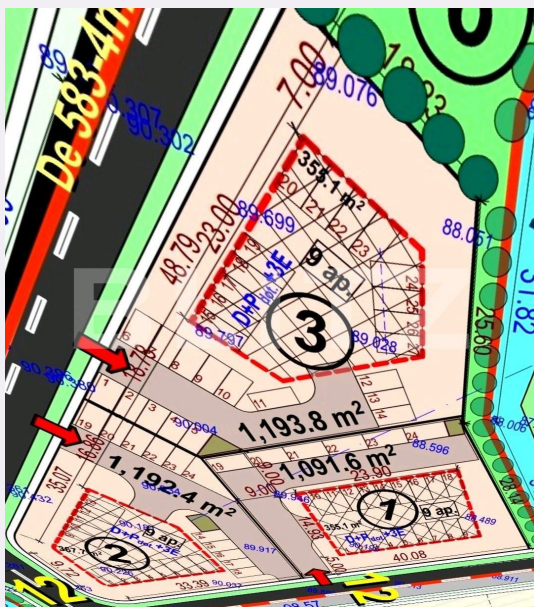

# Parcele de teren pentru blocuri, 3477mp, Moșnița Nouă

Scan

ID: 130744TV  
Ultima actualizare: 11.03.2024

Cartier: Mosnita Noua  
Zona:

Pret/mp: 200€  
Rata lunara: 3.538,05 €

695.000€

## Caracteristici

Suprafata: 3477.00 mp  
Front: peste 50ml m

Utilitati: Utilități în zonă  
Destinatie:

Acte/avize:

Material constructie:

Alte criterii: Teren înclinat

# Descriere oferta

Blitz vă propune spre vânzare 3 parcele de teren intravilan în Moșnița Nouă. Acestea au o suprafață de 3477 mp și se vând și separat. Terenurile au PUZ-urile făcute și au un regim de înălțime de D+P+3E. Utilitățile sunt lângă parcelă. Pentru alte detalii vă așteptăm la vizionare!