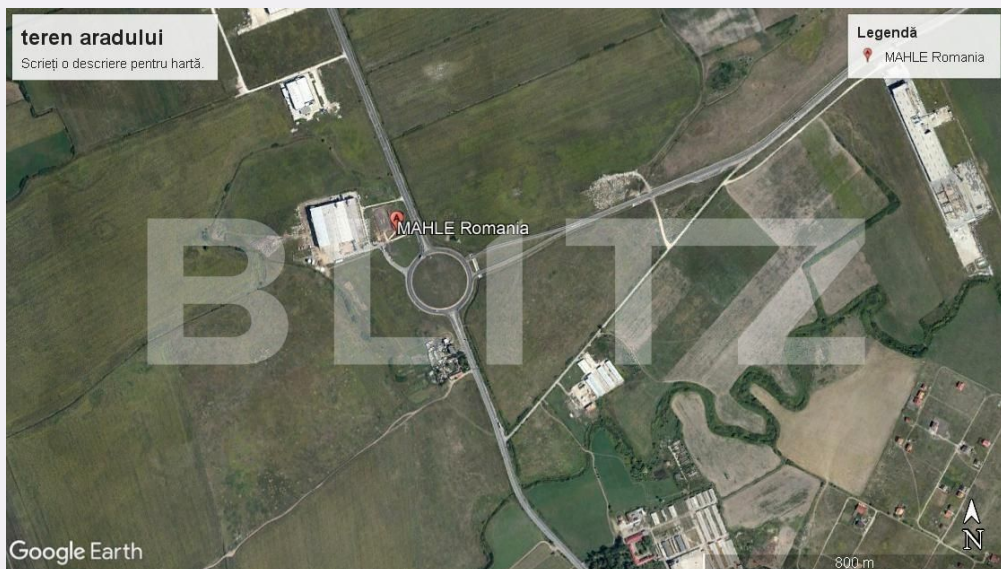

Teren,suprafață de 69400 mp, toate utilitățile, zona Calea Aradului

Scan

ID: 127859TV

Ultima actualizare: 09.10.2023

Cartier: **Aradului**

Zona:

Pret/mp:

Rata lunara: 8.908,75 €

1.750.000€

Persoana de contact

Ioana Suvaina
Front Office Assistant

+40356456333

office@blitz.ro

Contact agentie

Fix: +40356456333

Email: office@blitz.ro

Adresa:

- Piata Mitropolit Alexandru
Sterca-Sulutiu, nr, 3 et. 1,
Timisoara

Caracteristici

Suprafata: 0.00 mp

Front: peste 50ml m

Utilitati:

Destinatie:

Acte/avize:

Material constructie:

Alte criterii: