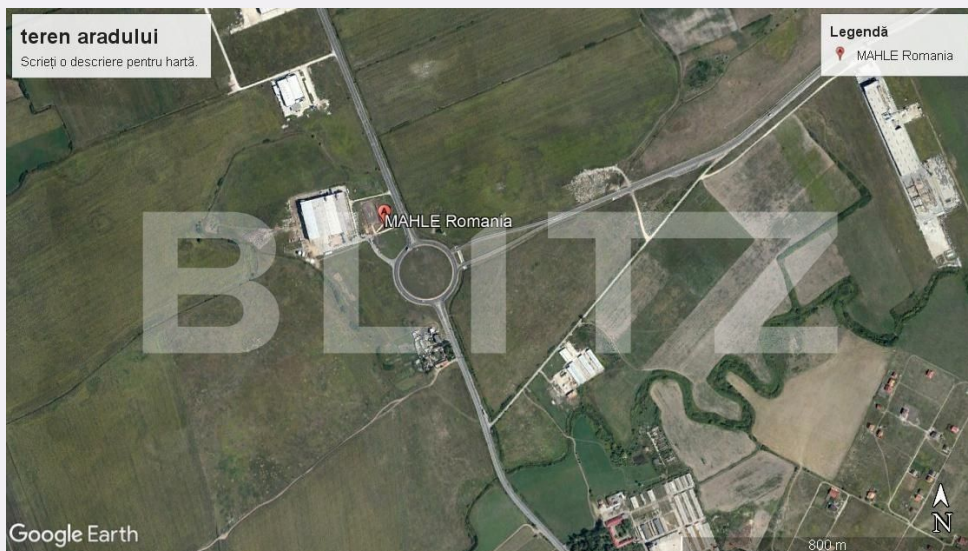

Teren,suprafață de 69400 mp, toate utilitățile, zona Calea Aradului

Scan

ID: 127859TV

Ultima actualizare: 09.10.2023

Cartier: **Aradului**

Zona:

Pret/mp:

Rata lunara: 8.908,75 €

1.750.000€

Persoana de contact

Ioana Suvaina
Front Office Assistant

+40356456333

office@blitz.ro

Contact agentie

Fix: +40356456333

Email: office@blitz.ro

Adresa:

- Piata Mitropolit Alexandru
Sterca-Sulutiu, nr, 3 et. 1,
Timisoara

Caracteristici

Suprafata: 0.00 mp

Front: peste 50ml m

Utilitati:

Destinatie:

Acte/avize:

Material constructie:

Alte criterii: