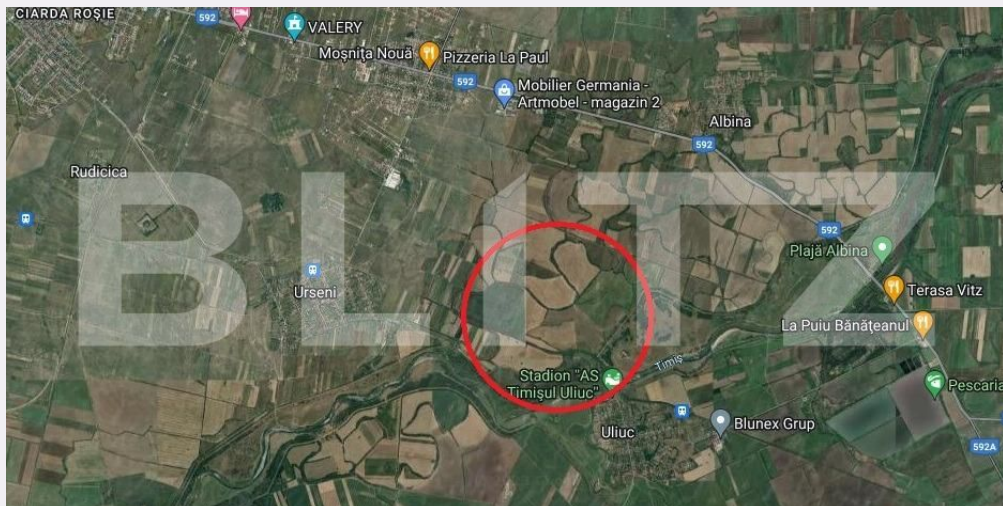

Teren extravilan, 34800 mp, zona Mosnita

Scan

ID: 123588TV

Ultima actualizare: 22.03.2024

Cartier: Exterior Sud

Zona:

Pret/mp: 3€

Rata lunara: 483,62 €

95.000€

Persoana de contact

Sorin Cotiga
Franchise Sales Manager

+40 356 456 333

office@blitz.ro

Contact agentie

Fix: +40356456333

Email: office@blitz.ro

Adresa:

- Piata Mitropolit Alexandru
Sterca-Sulutiu, nr, 3 et. 1,
Timisoara