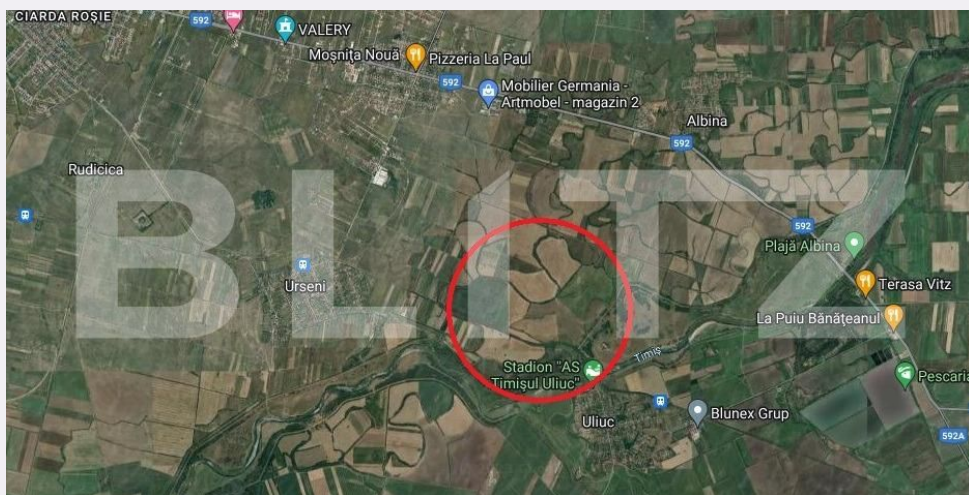

Caracteristici

Suprafata: 34800.00 mp

Front: peste 50ml m

Utilitati:

Destinatie:

Acte/avize:

Material constructie:

Alte criterii: