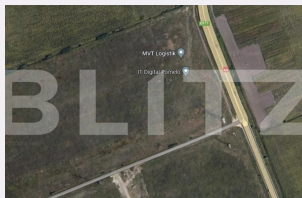

## Caracteristici

Suprafata: 9716.00 mp  
Front: 15-30 ml m

Utilitati: Utilități în zonă  
Destinatie:

Acte/avize:

Material constructie:

Alte criterii: Teren înclinat

# Descriere oferta

Blitz ofera spre vanzare un teren extravilan agricol in suprafata de 9716 mp cu o adancime de 526 m si un front stradal de 20 ml la DN69, in vecinatatea MVT Logistik.