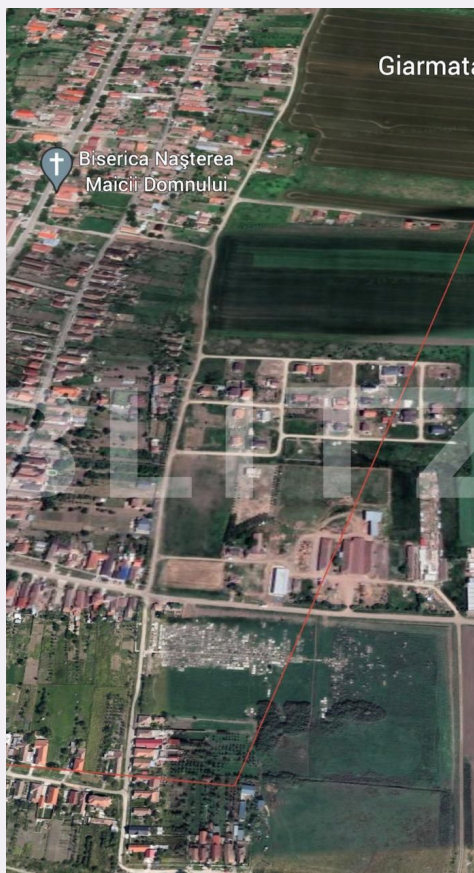

Teren extravilan de 10.000 mp in Giarmata

Scan

ID: 115028TV

Ultima actualizare: 21.03.2024

Cartier: **Giarmata**

Zona:

Pret/mp: 12€

Rata lunara: 610,89 €

Adresa:

- Piata Mitropolit Alexandru
Sterca-Sulutiu, nr, 3 et. 1,
Timisoara

Caracteristici

Suprafata: 10000.00 mp

Front: 30-50 ml m

Utilitati: Utilități în zonă

Destinatie:

Acte/avize:

Material constructie:

Alte criterii: Teren înclinat

Descriere oferta

Blitz va ofera spre achizitie 1 ha teren extravilan in zona de case construite recent , terenul are 2 fronturi stradale de 31 ml si o adancime de 320 ml, Utilitatile sun la frontul terenului.

Ratingul ofertei

5.0

Locatie	★ ★ ★ ★ ★	5.0
Raport calitate/preț	★ ★ ★ ★ ★	5.0
Facilitati zona	★ ★ ★ ★ ★	5.0
Spatii verzi	★ ★ ★ ★ ★	5.0
Confort	★ ★ ★ ★ ★	5.0

Parerea Agentului

Teren ideal pentru investitie , se mai poate achizitiona inca o suprafata de 10.000 mp , teren din vecinatate, putand astfel sa se mareasca frontul stradal .