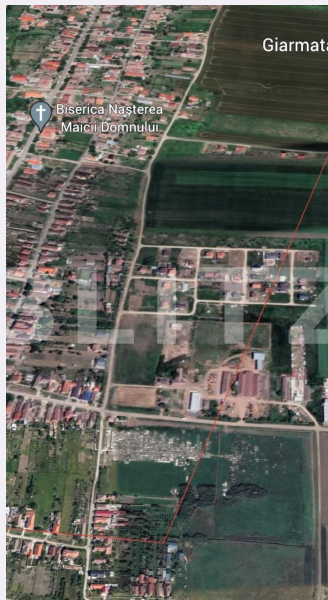

Teren extravilan de 10.000 mp in Giarmata

Scan

ID: 115028TV

Ultima actualizare: 21.03.2024

Cartier: **Giarmata**

Zona:

Pret/mp: 12€

Rata lunara: 610,89 €

120.000€

Persoana de contact

Nicolae Jumanca
Sales Office Manager

+4 0356 456 333

office@blitz.ro

Contact agentie

Fix: +40356456333

Email: office@blitz.ro

Adresa:

- Piata Mitropolit Alexandru
Sterca-Sulutiu, nr, 3 et. 1,
Timisoara