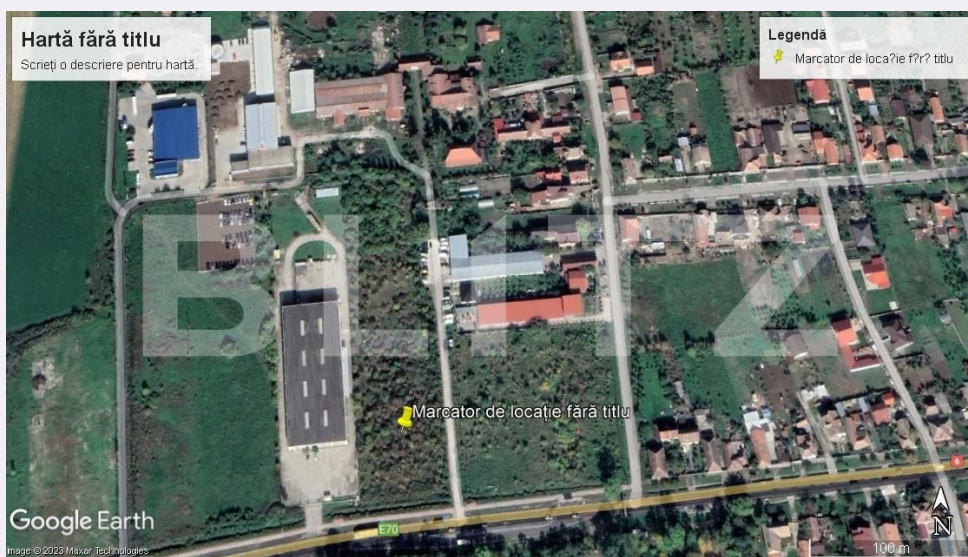

Caracteristici

Suprafata: 10000.00 mp
Front: 30-50 ml m

Utilitati: Apă, Gaz, Curent, Canalizare,
Utilități în zonă
Destinație:

Acte/avize:

Material constructie:

Alte criterii: Construcție demolabilă,
Drum asfaltat, Drum pietruit, Teren
plat, Teren înclinat