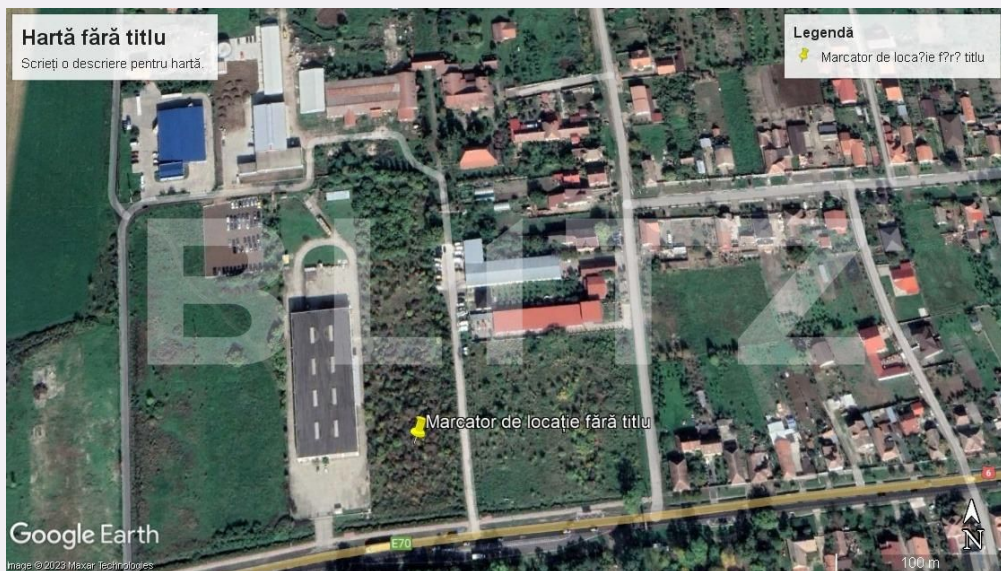

# Teren cu suprafață de 10.000 mp la intrare în Remetea!

ID: 106606TV  
Ultima actualizare: 26.03.2024

Cartier: Remetea Mare  
Zona:

Pret/mp: 57€  
Rata lunara: 2.911,89 €

572.000€

# Descriere oferta

Blitz vă oferă spre vânzare un teren cu suprafață de 10.000 mp la șoseaua principală la intrarea în Remetea. Terenul este dreptunghiular cu front stradal de 50 m și dispune de toate utilitățile.