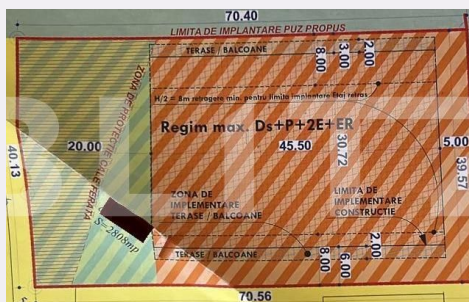

Teren intravilan 2.808 mp cu PUZ DS+P+2E+ER Piata Aurora

Scan

ID: 102494TV

Ultima actualizare: 26.02.2024

Cartier: Sagului

Zona:

Pret/mp: 150€

Rata lunara: 2.144,21 €

Adresa:

- Piata Mitropolit Alexandru
Sterca-Sulutiu, nr, 3 et. 1,
Timisoara

Caracteristici

Suprafata: 2808.00 mp

Front: 30-50 ml m

Utilitati: Utilități în zonă

Destinatie:

Acte/avize:

Material constructie:

Alte criterii: Teren înclinat

Descriere oferta

Blitz vă propune spre vanzare un teren avand suprafata de 2808 mp cu front stradal de 39.57 ml si adancime de 70.56 ml în zona Șagului Timișoara aproape de City Mall. Terenul are toate utilitățile în apropiere, precum și acces la drum asfaltat. Parcela se află în zonă de case.