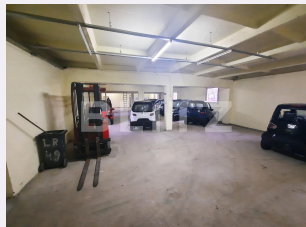

Caracteristici

Suprafata: 400.00 mp
Suprafata teren: mp
Tip spatiu: m

Vechime spatiu: Vechi
Tip finisaj: Finisat
Destinatie:

Dotari: Putere instalată mare
Material constructie: Beton
Nr.locuri parcare: 4
Disponibilitate: Azi