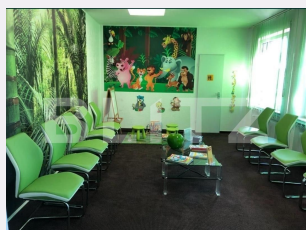

Caracteristici

Suprafata: 150.00 mp

Suprafata teren: mp

Tip spatiu: Centru comercial m

Vechime spatiu: Nou

Tip finisaj: Finisat

Destinatie:

Dotari: Mobilat/utilat

Material constructie: Beton, Căramidă

Nr.locuri parcare: 3

Disponibilitate: Azi