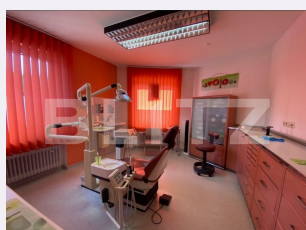

Caracteristici

Suprafata: 150.00 mp

Suprafata teren: mp

Tip spatiu: Centru comercial m

Vechime spatiu: Nou

Tip finisaj: Finisat

Destinatie:

Dotari: Mobilat/utilat

Material constructie: Beton, Căramidă

Nr.locuri parcare: 3

Disponibilitate: Azi