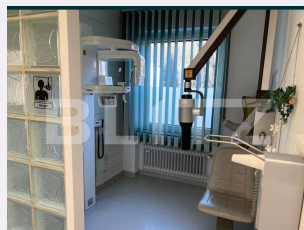

Caracteristici

Suprafata: 150.00 mp

Suprafata teren: mp

Tip spatiu: Centru comercial m

Vechime spatiu: Nou

Tip finisaj: Finisat

Destinatie:

Dotari: Mobilat/utilat

Material constructie: Beton, Căramidă

Nr.locuri parcare: 3

Disponibilitate: Azi