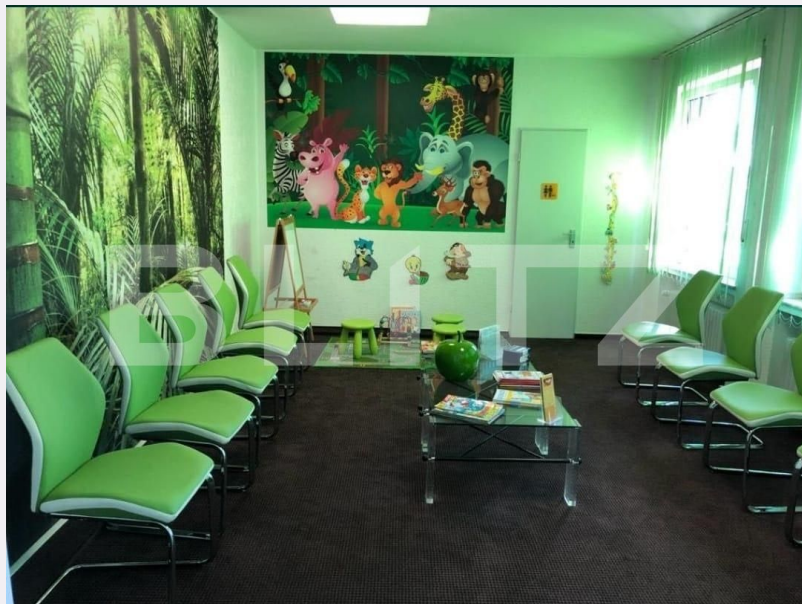

Afacere la cheie, Cabinet stomatologic, 150mp, Germania, langa Koln

Scan

ID: 130517SVC

Ultima actualizare: 02.02.2024

Cartier: Exterior Sud

Zona:

Pret/mp: 333€

Rata lunara: 254,54 €

50.000€

Persoana de contact

Delia Andornache
Broker Partner

+40 356 456 333

office@blitz.ro

Contact agentie

Fix: +40356456333

Email: office@blitz.ro

Adresa:

- Piata Mitropolit Alexandru
Sterca-Sulutiu, nr, 3 et. 1,
Timisoara