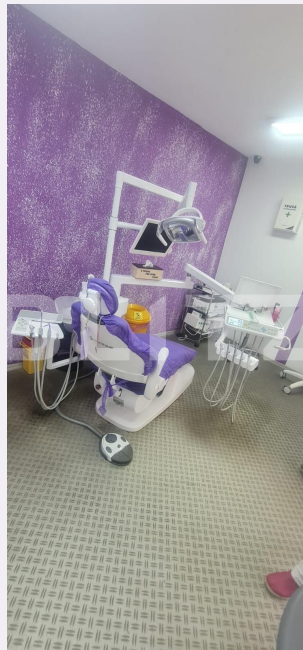

Caracteristici

Suprafata: 60.00 mp
Suprafata teren: mp
Tip spatiu: Casă m

Vechime spatiu: Nou
Tip finisaj: Finisat
Destinatie:

Dotari: Mobilat/utilat
Material constructie: Beton, Căramidă
Nr.locuri parcare: 2
Disponibilitate: Azi