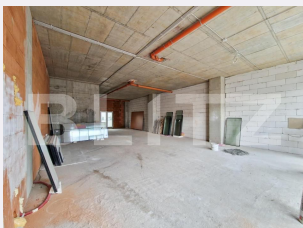

Caracteristici

Suprafata: 126.00 mp

Suprafata teren: mp

Tip spatiu: Parter de bloc m

Vechime spatiu: Nou

Tip finisaj: Finisat

Destinatie:

Dotari: Mobilat/utilat

Material constructie:

Nr.locuri parcare: 0

Disponibilitate: Azi