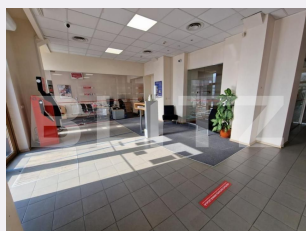

Caracteristici

Suprafata: 140.00 mp
Suprafata teren: mp
Tip spatiu: Parter de bloc m

Vechime spatiu: Vechi
Tip finisaj: Finisat
Destinatie:

Dotari: Mobilat/utilat
Material constructie:
Nr.locuri parcare: 1
Disponibilitate: Azi