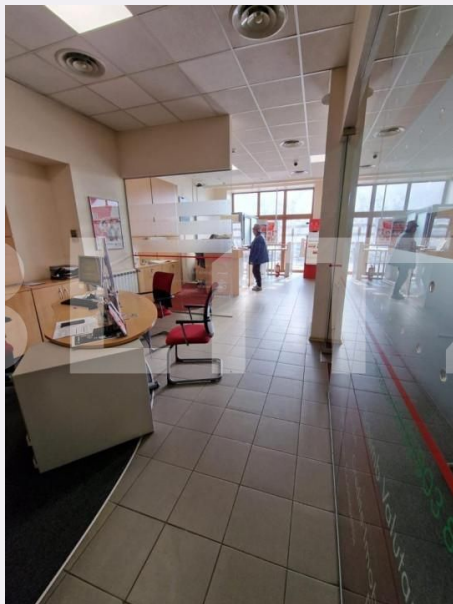

Spatiu comercial SAD, 140mp, zona Iosefin- 25€ mp

Scan

ID: 140578SIC
Ultima actualizare: 08.05.2024

Cartier: Iosefin
Zona:

Pret/mp: 25€
Rata lunara: 17,82 €

3.500€

Persoana de contact

+40356456333
office@blitz.ro

Contact agentie

Fix: +40356456333

Email: office@blitz.ro

Adresa:

- Piata Mitropolit Alexandru
Sterca-Sulutiu, nr, 3 et. 1,
Timisoara