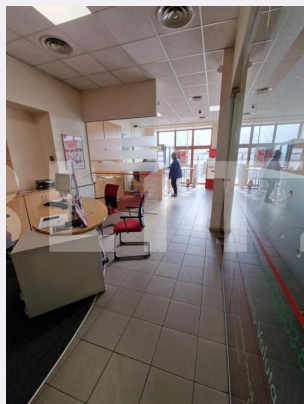

Caracteristici

Suprafata: 140.00 mp
Suprafata teren: mp
Tip spatiu: Parter de bloc m

Vechime spatiu: Vechi
Tip finisaj: Finisat
Destinatie:

Dotari: Mobilat/utilat
Material constructie:
Nr.locuri parcare: 1
Disponibilitate: Azi