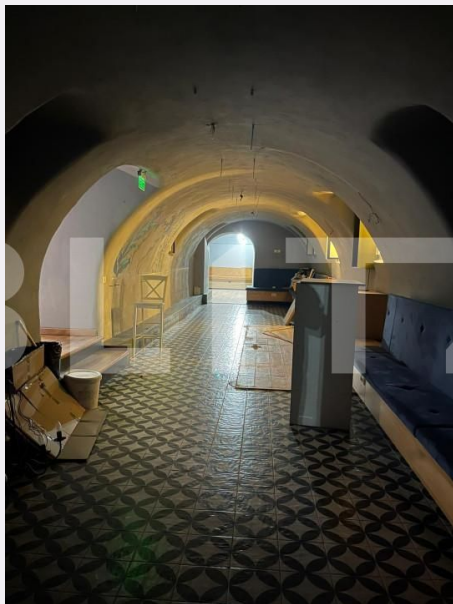

Spatiu comercial, suprafata 200 mp, Ultracentral

Scan

ID: 140341SIC
Ultima actualizare: 09.05.2024

Cartier: Central
Zona:

Pret/mp: 10€
Rata lunara: 10,18 €

2.000€

Persoana de contact

+40356456333
office@blitz.ro

Contact agentie

Fix: +40356456333
Email: office@blitz.ro
Adresa:

- Piata Mitropolit Alexandru
Sterca-Sulutiu, nr, 3 et. 1,
Timisoara