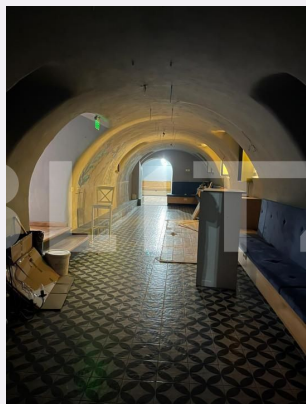

Caracteristici

Suprafata: 200.00 mp
Suprafata teren: mp
Tip spatiu: Parter de bloc m

Vechime spatiu: Vechi
Tip finisaj: Finisat
Destinatie:

Dotari: Mobilat/utilat
Material constructie:
Nr.locuri parcare: 0
Disponibilitate: Azi