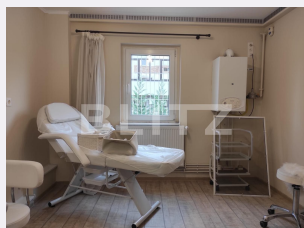

Caracteristici

Suprafata: 65.00 mp

Suprafata teren: mp

Tip spatiu: Parter de bloc m

Vechime spatiu: Vechi

Tip finisaj: Finisat

Destinatie:

Dotari: Mobilat/utilat

Material constructie:

Nr.locuri parcare: 1

Disponibilitate: Azi