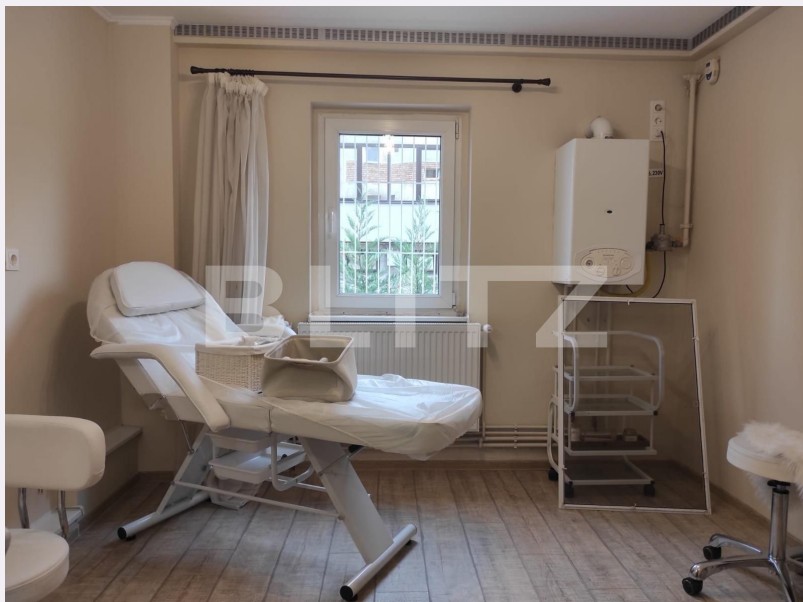

Spatiu comercial, 65 mp, luminos, ideal salon/servicii, zona Complex Studentesc

Scan

ID: 129402SIC

Ultima actualizare: 16.02.2024

Cartier: **Complex Studentesc**

Zona:

Pret/mp: 12€

Rata lunara: 3,82 €

750€

Persoana de contact

Daniel Malita
Broker Partner

+40 356 456 333

office@blitz.ro

Contact agentie

Fix: +40356456333

Email: office@blitz.ro

Adresa:

- Piata Mitropolit Alexandru
Sterca-Sulutiu, nr, 3 et. 1,
Timisoara