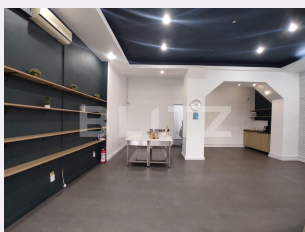

Caracteristici

Suprafata: 110.00 mp
Suprafata teren: mp
Tip spatiu: Parter de bloc m

Vechime spatiu: Vechi
Tip finisaj: Finisat
Destinatie:

Dotari: Mobilat/utilat
Material constructie:
Nr.locuri parcare: 1
Disponibilitate: Azi